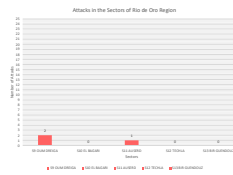

Date	Oued Dzaia Sectors				Saguia El Hamara Sectors				Rio de Oro Sectors				
	S1 AGA	S2 TOUZOU	S3 EL MAHSES	S4 FARISA	S5 KHOUDA	S6 SAMARA	S7 AMGALA	S8 GUELTA ZEMMOUR	S9 OUMDREIGA	S10 EL BAGARI	S11 AJEERD	S12 TECHLA	S13 BIR GUENDOUZ
11-07-2022			Agarant 001 Bar	Legation	Riz Sira			Abdel Aziz					
12-07-2022													
13-07-2022								Abdel Khaz					
14-07-2022			Riz Anabi	Thraghe									
15-07-2022			Agarant 001 Bar										
16-07-2022			Riz Anabi										
17-07-2022			Agarant 001 Bar						Abdel Khaz				
			Legant						Abdel Khaz				
			Abdel Khaz										
			Agarant 001 Bar										
			Legant										
Total Sectors	0	0	13	2	1	0	0	2	2	0	1	0	0
Total Resien	15												
TOTAL	21												

Obs: