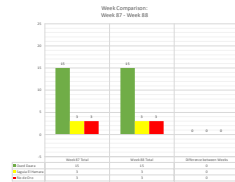

Date	Oued Dzaia Sectors				Saguia El Hamara Sectors				Rio de Oro Sectors				
	S1 AGA	S2 TOUZOU	S3 EL MAHSES	S4 FARISA	S5 KHOUDA	S6 SAMARA	S7 AMGALA	S8 GUELTA ZEMMOUR	S9 OUMDREIGA	S10 EL BAGARI	S11 AJEERD	S12 TECHLA	S13 BIR GUENDOUZ
11-07-2022			Agarant 001 Bar	Legation	Riz Sira			Abdel Aziz					
12-07-2022													
13-07-2022								Abdel Khaz					
14-07-2022			Riz Anabi	Thraghe									
15-07-2022			Agarant 001 Bar										
16-07-2022			Riz Anabi										
17-07-2022			Agarant 001 Bar						Abdel Khaz				
			Legant						Abdel Khaz				
			Abdel Khaz										
			Agarant 001 Bar										
			Legant										
Total Sectors	0	0	13	2	1	0	0	2	2	0	1	0	0
Total Resien	15												
TOTAL	21												

Obs: