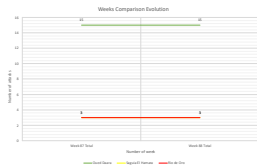

Date	Oued Dzaia Sectors				Saguia El Hamara Sectors				Rio de Oro Sectors				
	S1 AGA	S2 TOUZOU	S3 EL MAHSES	S4 FARISA	S5 KHOUDA	S6 SAMARA	S7 AMGALA	S8 GUELTA ZEMMOUR	S9 OUMDREIGA	S10 EL BAGARI	S11 AJEERD	S12 TECHLA	S13 BIR GUENDOUZ
11-07-2022			Agarant 001 Bar	Legation	Riz Sira			Abdel Aziz					
12-07-2022													
13-07-2022								Abdel Khaz					
14-07-2022			Riz Anabi	Thraghe									
15-07-2022			Agarant 001 Bar										
16-07-2022			Riz Anabi										
17-07-2022			Agarant 001 Bar						Abdel Khaz				
			Legant						Abdel Khaz				
			Abdel Khaz										
			Agarant 001 Bar										
			Legant										
Total Sectors	0	0	13	2	1	0	0	2	2	0	1	0	0
Total Resien	15												
TOTAL	21												

Obs: