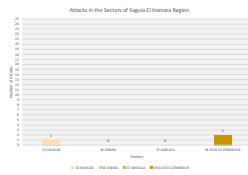

Date	Oued Dzaia Sectors				Saguia El Hamara Sectors				Rio de Oro Sectors				
	S1 AGA	S2 TOUZOU	S3 EL MAHSES	S4 FARISA	S5 KHOUDA	S6 SAMARA	S7 AMGALA	S8 GUELTA ZEMMOUR	S9 OUMDREIGA	S10 EL BAGARI	S11 AJEERD	S12 TECHLA	S13 BIR GUENDOUZ
11-07-2022			Agarant 001 Bar	Legation	Riz Sira			Abdel Aziz					
12-07-2022													
13-07-2022								Abdel Khaz					
14-07-2022			Riz Anabi	Thraghe									
15-07-2022			Agarant 001 Bar										
16-07-2022			Riz Anabi										
17-07-2022			Agarant 001 Bar						Abdel Khaz				
			Legant						Abdel Khaz				
			Abdel Khaz										
			Agarant 001 Bar										
			Legant										
Total Sectors	0	0	13	2	1	0	0	2	2	0	1	0	0
Total Resien	15												
TOTAL	21												

Obs: