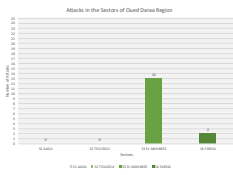

Date	Oued Dzaia Sectors				Saguia El Hamara Sectors				Rio de Oro Sectors				
	S1 AGA	S2 TOUZOU	S3 EL MAHSES	S4 FARISA	S5 KHOUDA	S6 SAMARA	S7 AMGALA	S8 GUELTA ZEMMOUR	S9 OUMDREIGA	S10 EL BAGARI	S11 AJEERD	S12 TECHLA	S13 BIR GUENDOUZ
11-07-2022			Agarant 001 Bar	Legation	Riz Sira			Abdel Aziz					
12-07-2022													
13-07-2022								Abdel Khaz					
14-07-2022			Riz Anabi	Thraghe									
15-07-2022			Agarant 001 Bar										
16-07-2022			Riz Anabi										
17-07-2022			Agarant 001 Bar						Abdel Khaz				
			Legant						Abdel Khaz				
			Abdel Khaz										
			Agarant 001 Bar										
			Legant										
Total Sectors	0	0	13	2	1	0	0	2	2	0	1	0	0
Total Resien	15												
TOTAL	21												

Obs: