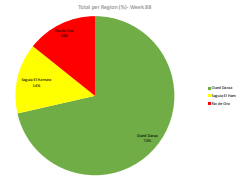

Date	Oued Dzaia Sectors				Saguia El Hamara Sectors				Rio de Oro Sectors				
	S1 AGA	S2 TOUZOU	S3 EL MAHSES	S4 FARISA	S5 KHOUDA	S6 SAMARA	S7 AMGALA	S8 GUELTA ZEMMOUR	S9 OUMDREIGA	S10 EL BAGARI	S11 AJEERD	S12 TECHLA	S13 BIR GUENDOUZ
11-07-2022			Agarant 001 Bar	Legation	Riz Sira			Abdel Aziz					
12-07-2022													
13-07-2022								Abdel Khaz					
14-07-2022			Riz Anabi	Thraghe									
15-07-2022			Agarant 001 Bar										
16-07-2022			Riz Anabi										
17-07-2022			Agarant 001 Bar						Abdel Khaz				
			Legant						Abdel Khaz				
			Abdel Khaz										
			Agarant 001 Bar										
			Legant										
Total Sectors	0	0	13	2	1	0	0	2	2	0	1	0	0
Total Resien	15												
TOTAL	21												

Obs: