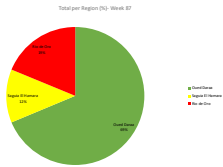

Date	Oued Dzaia Sectors				Saguia El Hamara Sectors				Rio de Oro Sectors				
	S1 AGA	S2 TOUZOU	S3 EL MAHSES	S4 FARISA	S5 KHOUDA	S6 SAMARA	S7 AMGALA	S8 GUELTA ZEMMOUR	S9 OUMDREIGA	S10 EL BAGARI	S11 AJEERD	S12 TECHLA	S13 BIR GUENDOUZ
11-07-2022			Agarant 001 Bar	Legation	Riz Sira			Abdel Aziz					
12-07-2022													
13-07-2022								Abdel Khaz					
14-07-2022			Riz Anabi	Thraghe									
15-07-2022			Agarant 001 Bar										
16-07-2022			Riz Anabi										
17-07-2022			Agarant 001 Bar						Abdel Khaz				
			Legant						Abdel Khaz				
			Abdel Khaz										
			Agarant 001 Bar										
			Legant										
Total Sectors	0	0	13	2	1	0	0	2	2	0	1	0	0
Total Resien	15												
TOTAL	21												

Obs: