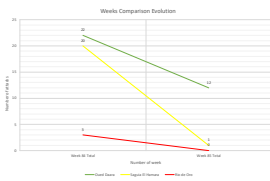

Date	Oued Darraa				Saguia El Hamara						Rio de Oro		
	S1 AAGA	S2 TOUZOUA	S3 EL MAHSEB	S4 FARJIA	S5 HIKOUZA	S6 SMARA	S7 AMGALA	S8 GUEI TA ZEMMOUR	S9 OUM DREIGA	S10 EL BAGARI	S11 AUSSER	S12 TECLA	S13 BR GUENKOUIZ
20/06/2022			Agardj Agim Lapadon	1									
21/06/2022			Agardj Agim Bus (El) Lmehria	1	Agardj Agim Lapadon	1							
22/06/2022													
23/06/2022			Agardj Agim Agardj Agim	1									
24/06/2022			Agardj Agim Sagat Tamek	1									
25/06/2022			Agardj Agim Sagat Tamek	1									
26/06/2022			Agardj Agim Sagat Tamek	1	El Bagari Lapadon	1	El Bagari Lapadon	1					
Total Sectors	0	0	8	4	1	0	0	0	0	0	0	0	0
Total Region	13												
TOTAL	13												
Obs.: