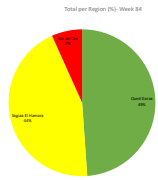

Date	Oued Darraa				Saguia El Hamara						Rio de Oro		
	S1 AAGA	S2 TOUZOUA	S3 EL MAHSEB	S4 FARJIA	S5 HIKOUZA	S6 SMARA	S7 AMGALA	S8 GUEI TA ZEMMOUR	S9 OUM DREIGA	S10 EL BAGARI	S11 AUSSER	S12 TECLA	S13 BR GUENKOUIZ
20/06/2022			Agardj Agim Lapadon	1									
21/06/2022			Agardj Agim Bus (El) Lmehria	1	Agardj Agim Lapadon	1							
22/06/2022													
23/06/2022			Agardj Agim Agardj Agim	1									
24/06/2022			Agardj Agim Sagat Tamek	1									
25/06/2022			Agardj Agim Sagat Tamek	1									
26/06/2022			Agardj Agim Sagat Tamek	1	El Bagari Lapadon	1	El Bagari Lapadon	1					
Total Sectors	0	0	8	4	1	0	0	0	0	0	0	0	0
Total Region	13												
TOTAL	13												
Obs.: