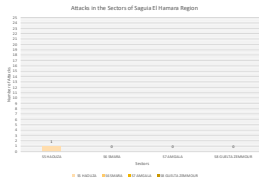

Date	Oued Darraa				Saguia El Hamara						Rio de Oro		
	S1 AAGA	S2 TOUZOUA	S3 EL MAHSEB	S4 FARJIA	S5 HIKOUZA	S6 SMARA	S7 AMGALA	S8 GUEI TA ZEMMOUR	S9 OUM DREIGA	S10 EL BAGARI	S11 AUSSER	S12 TECLA	S13 BR GUENKOUIZ
20/06/2022			Agardj Agim Lapadon	1									
21/06/2022			Agardj Agim Bus (El) Lmehria	1	Agardj Agim Lapadon	1							
22/06/2022													
23/06/2022			Agardj Agim Agardj Agim	1									
24/06/2022			Agardj Agim Sagat Tamek	1									
25/06/2022			Agardj Agim Sagat Tamek	1									
26/06/2022			Agardj Agim Sagat Tamek	1	El Bagari Lapadon	1	El Bagari Lapadon	1					
Total Sectors	0	0	8	4	1	0	0	0	0	0	0	0	0
Total Region	13												
TOTAL	13												
Obs.: