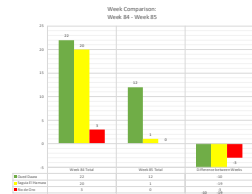

Date	Oued Darraa				Saguia El Hamara						Rio de Oro		
	S1 AAGA	S2 TOUZOUA	S3 EL MAHSEB	S4 FARJIA	S5 HIKOUZA	S6 SMARA	S7 AMGALA	S8 GUEI TA ZEMMOUR	S9 OUM DREIGA	S10 EL BAGARI	S11 AUSSER	S12 TECLA	S13 BR GUENKOUIZ
20/06/2022			Agardj Agim Lapadon	1									
21/06/2022			Agardj Agim Bus (El) Lmehria	1	Agardj Agim Lapadon	1							
22/06/2022													
23/06/2022			Agardj Agim Agardj Agim	1									
24/06/2022			Agardj Agim Sagat Tamek	1									
25/06/2022			Agardj Agim Sagat Tamek	1									
26/06/2022			Agardj Agim Sagat Tamek	1	El Bagari Lapadon	1	El Bagari Lapadon	1					
Total Sectors	0	0	8	4	1	0	0	0	0	0	0	0	0
Total Region	13												
TOTAL	13												
Obs.: