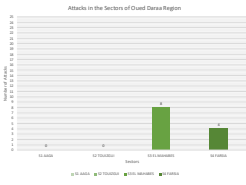

Date	Oued Darraa				Saguia El Hamara						Rio de Oro		
	S1 AAGA	S2 TOUZOUA	S3 EL MAHSEB	S4 FARJIA	S5 HIKOUZA	S6 SMARA	S7 AMGALA	S8 GUEI TA ZEMMOUR	S9 OUM DREIGA	S10 EL BAGARI	S11 AUSSER	S12 TECLA	S13 BR GUENKOUIZ
20/06/2022			Agardj Agim Lapadon	1									
21/06/2022			Agardj Agim Bus (El) Lmehria	1	Agardj Agim Lapadon	1							
22/06/2022													
23/06/2022			Agardj Agim Agardj Agim	1									
24/06/2022			Agardj Agim Sagat Tamek	1									
25/06/2022			Agardj Agim Sagat Tamek	1									
26/06/2022			Agardj Agim Sagat Tamek	1	El Bagari Lapadon	1	El Bagari Lapadon	1					
Total Sectors	0	0	8	4	1	0	0	0	0	0	0	0	0
Total Region	13												
TOTAL	13												
Obs.: