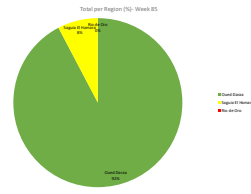

Date	Oued Darraa				Saguia El Hamara						Rio de Oro		
	S1 AAGA	S2 TOUZOUA	S3 EL MAHSEB	S4 FARJIA	S5 HIKOUZA	S6 SMARA	S7 AMGALA	S8 GUEI TA ZEMMOUR	S9 OUM DREIGA	S10 EL BAGARI	S11 AUSSER	S12 TECLA	S13 BR GUENKOUIZ
20/06/2022			Agardj Agim Lapadon	1									
21/06/2022			Agardj Agim Bus (El) Lmehria	1	Agardj Agim Lapadon	1							
22/06/2022													
23/06/2022			Agardj Agim Agardj Agim	1									
24/06/2022			Agardj Agim Sagat Tamek	1									
25/06/2022			Agardj Agim Sagat Tamek	1									
26/06/2022			Agardj Agim Sagat Tamek	1	El Bagari Lapadon	1	El Bagari Lapadon	1					
Total Sectors	0	0	8	4	1	0	0	0	0	0	0	0	0
Total Region	13												
TOTAL	13												
Obs.: