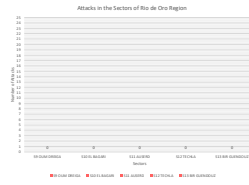

Date	Oued Darraa				Saguia El Hamara						Rio de Oro		
	S1 AAGA	S2 TOUZOUA	S3 EL MAHSEB	S4 FARJIA	S5 HIKOUZA	S6 SMARA	S7 AMGALA	S8 GUEI TA ZEMMOUR	S9 OUM DREIGA	S10 EL BAGARI	S11 AUSSER	S12 TECLA	S13 BR GUENKOUIZ
20/06/2022			Agardj Agim Lapadon	1									
21/06/2022			Agardj Agim Bus (El) Lmehria	1	Agardj Agim Lapadon	1							
22/06/2022													
23/06/2022			Agardj Agim Agardj Agim	1									
24/06/2022			Agardj Agim Sagat Tamek	1									
25/06/2022			Agardj Agim Sagat Tamek	1									
26/06/2022			Agardj Agim Sagat Tamek	1	El Bagari Lapadon	1	El Bagari Lapadon	1					
Total Sectors	0	0	8	4	1	0	0	0	0	0	0	0	0
Total Region	13												
TOTAL	13												
Obs.: