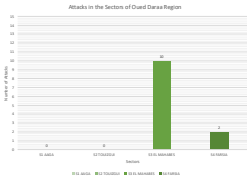

Date	Oued Darra				Sagui El Hamara				Rio de Oro				
	S1 ANGA	S2 TOUZOUZ	S3 EL MAHARES	S4 FARISA	S5 HOUDA	S6 SMARA	S7 ANGALA	S8 GUEL TA ZEMMOUR	S9 DUM DREGA	S10 EL BAGARI	S11 AUSERO	S12 TECHLA	S13 BIR GUENDOUZ
17/05/2022			Sabat Tachout		San Sacs						Amal El Bagari		
18/05/2022			San Sacs								Tahar		
19/05/2022			Amal El Bagari										
20/05/2022			San Sacs										
21/05/2022			San Sacs										
22/05/2022			San Sacs										
23/05/2022													
24/05/2022													
25/05/2022													
26/05/2022													
27/05/2022													
28/05/2022													
29/05/2022													
30/05/2022													
31/05/2022													
Total Sectors	0	0	10	2	6	3	0	0	0	0	2	0	0
Total Region	12	0	0	0	6	3	0	0	0	0	2	0	0
TOTAL	24	0	0	0	12	3	0	0	0	0	2	0	0