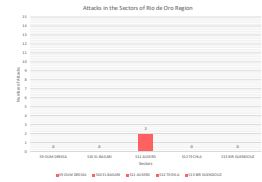

Date	Oued Darra				Sagui El Hamara				Rio de Oro				
	S1 ANGA	S2 TOUZOUZ	S3 EL MAHARES	S4 FARISA	S5 HOUDA	S6 SMARA	S7 ANGALA	S8 GUEL TA ZEMMOUR	S9 DUM DREGA	S10 EL BAGARI	S11 AUSERO	S12 TECHLA	S13 BIR GUENDOUZ
17/05/2022			Sabat Tachout		San Sacs						Amal El Bagari		
18/05/2022			San Sacs								Tahar		
19/05/2022			Amal El Bagari										
20/05/2022			San Sacs										
21/05/2022			San Sacs										
22/05/2022			San Sacs										
23/05/2022													
24/05/2022													
25/05/2022													
26/05/2022													
27/05/2022													
28/05/2022													
29/05/2022													
30/05/2022													
31/05/2022													
Total Sectors	0	0	10	2	6	3	0	0	0	0	2	0	0
Total Region	12	0	0	0	6	3	0	0	0	0	2	0	0
TOTAL	24	0	0	0	12	3	0	0	0	0	2	0	0