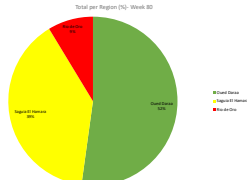

Date	Oued Darra				Sagui El Hamara				Rio de Oro				
	S1 ANGA	S2 TOUZOUZ	S3 EL MAHARES	S4 FARISA	S5 HOUDA	S6 SMARA	S7 ANGALA	S8 GUEL TA ZEMMOUR	S9 DUM DREGA	S10 EL BAGARI	S11 AUSERO	S12 TECHLA	S13 BIR GUENDOUZ
17/05/2022			Sabat Tachout		San Sacs						Amal El Bagari		
18/05/2022			San Sacs								Tahar		
19/05/2022			Amal El Bagari										
20/05/2022			San Sacs										
21/05/2022			San Sacs										
22/05/2022			San Sacs										
23/05/2022													
24/05/2022													
25/05/2022													
26/05/2022													
27/05/2022													
28/05/2022													
29/05/2022													
30/05/2022													
31/05/2022													
Total Sectors	0	0	10	2	6	3	0	0	0	0	2	0	0
Total Region	12	0	0	0	6	3	0	0	0	0	2	0	0
TOTAL	24	0	0	0	12	3	0	0	0	0	2	0	0