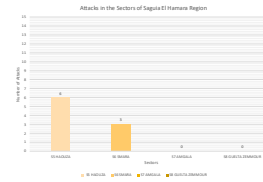

Date	Oued Darra				Sagui El Hamara				Rio de Oro				
	S1 ANGA	S2 TOUZOUZ	S3 EL MAHARES	S4 FARISA	S5 HOUDA	S6 SMARA	S7 ANGALA	S8 GUEL TA ZEMMOUR	S9 DUM DREGA	S10 EL BAGARI	S11 AUSERO	S12 TECHLA	S13 BIR GUENDOUZ
17/05/2022			Sabat Tachout		San Sacs						Amal El Bagari		
18/05/2022			San Sacs								Tahar		
19/05/2022			Amal El Bagari										
20/05/2022			San Sacs										
21/05/2022			San Sacs										
22/05/2022			San Sacs										
23/05/2022													
24/05/2022													
25/05/2022													
26/05/2022													
27/05/2022													
28/05/2022													
29/05/2022													
30/05/2022													
31/05/2022													
Total Sectors	0	0	10	2	6	3	0	0	0	0	2	0	0
Total Region	12	0	0	0	6	3	0	0	0	0	2	0	0
TOTAL	24	0	0	0	12	3	0	0	0	0	2	0	0