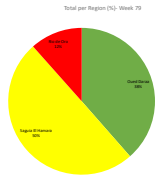

Date	Oued Darra				Sagui El Hamara				Rio de Oro				
	S1 ANGA	S2 TOUZOUZ	S3 EL MAHARES	S4 FARISA	S5 HOUDA	S6 SMARA	S7 ANGALA	S8 GUEL TA ZEMMOUR	S9 DUM DREGA	S10 EL BAGARI	S11 AUSERO	S12 TECHLA	S13 BIR GUENDOUZ
17/05/2022			Sabat Tachout		San Sacs						Amal El Bagari		
18/05/2022			San Sacs								Tahar		
19/05/2022			Amal El Bagari										
20/05/2022			San Sacs										
21/05/2022			San Sacs										
22/05/2022			San Sacs										
23/05/2022													
24/05/2022													
25/05/2022													
26/05/2022													
27/05/2022													
28/05/2022													
29/05/2022													
30/05/2022													
31/05/2022													
Total Sectors	0	0	10	2	6	3	0	0	0	0	2	0	0
Total Region	12	0	0	0	6	3	0	0	0	0	2	0	0
TOTAL	24	0	0	0	12	3	0	0	0	0	2	0	0