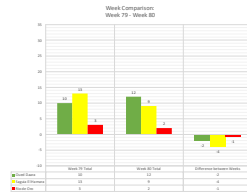

Date	Oued Darra				Sagui El Hamara				Rio de Oro				
	S1 ANGA	S2 TOUZOUZ	S3 EL MAHARES	S4 FARISA	S5 HOUDA	S6 SMARA	S7 ANGALA	S8 GUEL TA ZEMMOUR	S9 DUM DREGA	S10 EL BAGARI	S11 AUSERO	S12 TECHLA	S13 BIR GUENDOUZ
17/05/2022			Sabat Tachout		San Sacs						Amal El Bagari		
18/05/2022			San Sacs								Tahar		
19/05/2022			Amal El Bagari										
20/05/2022			San Sacs										
21/05/2022			San Sacs										
22/05/2022			San Sacs										
23/05/2022													
24/05/2022													
25/05/2022													
26/05/2022													
27/05/2022													
28/05/2022													
29/05/2022													
30/05/2022													
31/05/2022													
Total Sectors	0	0	10	2	6	3	0	0	0	0	2	0	0
Total Region	12	0	0	0	6	3	0	0	0	0	2	0	0
TOTAL	24	0	0	0	12	3	0	0	0	0	2	0	0