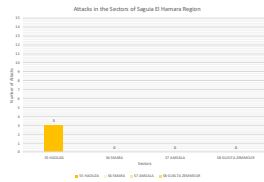

Date	Oued Darsa Sector S1 AAGA S2 TOUZOUJ S3 EL MAHREB S4 FARSHA				Saguia El Hamra Sector S5 HADIDA S6 SMARA S7 ANGALA S8 OULETA ZEMMOUR				Rio de Oro Sector S9 OUM DREIGA S10 EL SAGARI S11 AUSSER S12 TECHLA S13 BR OUMOUIC				
	S1 AAGA	S2 TOUZOUJ	S3 EL MAHREB	S4 FARSHA	S5 HADIDA	S6 SMARA	S7 ANGALA	S8 OULETA ZEMMOUR	S9 OUM DREIGA	S10 EL SAGARI	S11 AUSSER	S12 TECHLA	S13 BR OUMOUIC
02/05/2022			1										
03/05/2022			1										
04/05/2022			1										
05/05/2022			1										
06/05/2022			1										
07/05/2022			1										
08/05/2022			1										
09/05/2022			1										
Total Sectors	0	0	9	1	3	0	0	0	0	0	4	0	0
Total Region	10												
TOTAL	17