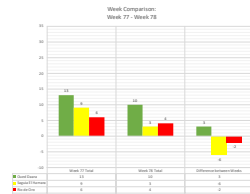

Date	Oued Darsa Sector S1 AAGA S2 TOUZOUJ S3 EL MAHREB S4 FARSHA				Saguia El Hamra Sector S5 HADIDA S6 SMARA S7 ANGALA S8 OULETA ZEMMOUR				Rio de Oro Sector S9 OUM DREIGA S10 EL SAGARI S11 AUSSER S12 TECHLA S13 BR OUMOUIC				
	S1 AAGA	S2 TOUZOUJ	S3 EL MAHREB	S4 FARSHA	S5 HADIDA	S6 SMARA	S7 ANGALA	S8 OULETA ZEMMOUR	S9 OUM DREIGA	S10 EL SAGARI	S11 AUSSER	S12 TECHLA	S13 BR OUMOUIC
02/05/2022			1										
03/05/2022			1										
04/05/2022			1										
05/05/2022			1										
06/05/2022			1										
07/05/2022			1										
08/05/2022			1										
09/05/2022			1										
Total Sectors	0	0	9	1	3	0	0	0	0	0	4	0	0
Total Region	10												
TOTAL	17