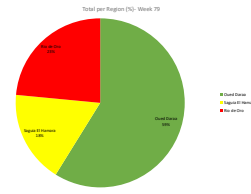

Date	Oued Darsa Sector S1 AAGA S2 TOUZOUJ S3 EL MAHREB S4 FARSHA				Saguia El Hamra Sector S5 HADIDA S6 SMARA S7 ANGALA S8 OULETA ZEMMOUR				Rio de Oro Sector S9 OUM DREIGA S10 EL SAGARI S11 AUSSER S12 TECHLA S13 BR OUMOUIC				
	S1 AAGA	S2 TOUZOUJ	S3 EL MAHREB	S4 FARSHA	S5 HADIDA	S6 SMARA	S7 ANGALA	S8 OULETA ZEMMOUR	S9 OUM DREIGA	S10 EL SAGARI	S11 AUSSER	S12 TECHLA	S13 BR OUMOUIC
02/05/2022			1										
03/05/2022			1										
04/05/2022			1										
05/05/2022			1										
06/05/2022			1										
07/05/2022			1										
08/05/2022			1										
09/05/2022			1										
Total Sectors	0	0	9	1	3	0	0	0	0	0	4	0	0
Total Region	10												
TOTAL	17