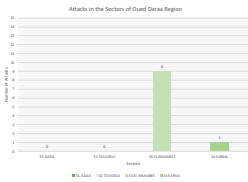

Date	Oued Darsa Sector S1 AAGA S2 TOUZOUJ S3 EL MAHREB S4 FARSHA				Saguia El Hamra Sector S5 HADIDA S6 SMARA S7 ANGALA S8 OULETA ZEMMOUR				Rio de Oro Sector S9 OUM DREIGA S10 EL SAGARI S11 AUSSER S12 TECHLA S13 BR OUMOUIC				
	S1 AAGA	S2 TOUZOUJ	S3 EL MAHREB	S4 FARSHA	S5 HADIDA	S6 SMARA	S7 ANGALA	S8 OULETA ZEMMOUR	S9 OUM DREIGA	S10 EL SAGARI	S11 AUSSER	S12 TECHLA	S13 BR OUMOUIC
02/05/2022			1										
03/05/2022			1										
04/05/2022			1										
05/05/2022			1										
06/05/2022			1										
07/05/2022			1										
08/05/2022			1										
09/05/2022			1										
Total Sectors	0	0	9	1	3	0	0	0	0	0	4	0	0
Total Region	10												
TOTAL	17