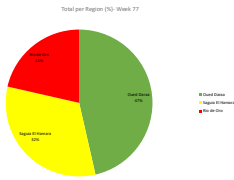

Date	Oued Darsa Sector S1 AAGA S2 TOUZOUJ S3 EL MAHREB S4 FARSHA				Saguia El Hamra Sector S5 HADIDA S6 SMARA S7 ANGALA S8 OULETA ZEMMOUR				Rio de Oro Sector S9 OUM DREIGA S10 EL SAGARI S11 AUSSER S12 TECHLA S13 BR OUMOUIC				
	S1 AAGA	S2 TOUZOUJ	S3 EL MAHREB	S4 FARSHA	S5 HADIDA	S6 SMARA	S7 ANGALA	S8 OULETA ZEMMOUR	S9 OUM DREIGA	S10 EL SAGARI	S11 AUSSER	S12 TECHLA	S13 BR OUMOUIC
02/05/2022			1										
03/05/2022			1										
04/05/2022			1										
05/05/2022			1										
06/05/2022			1										
07/05/2022			1										
08/05/2022			1										
09/05/2022			1										
Total Sectors	0	0	9	1	3	0	0	0	0	0	4	0	0
Total Region	10												
TOTAL	17