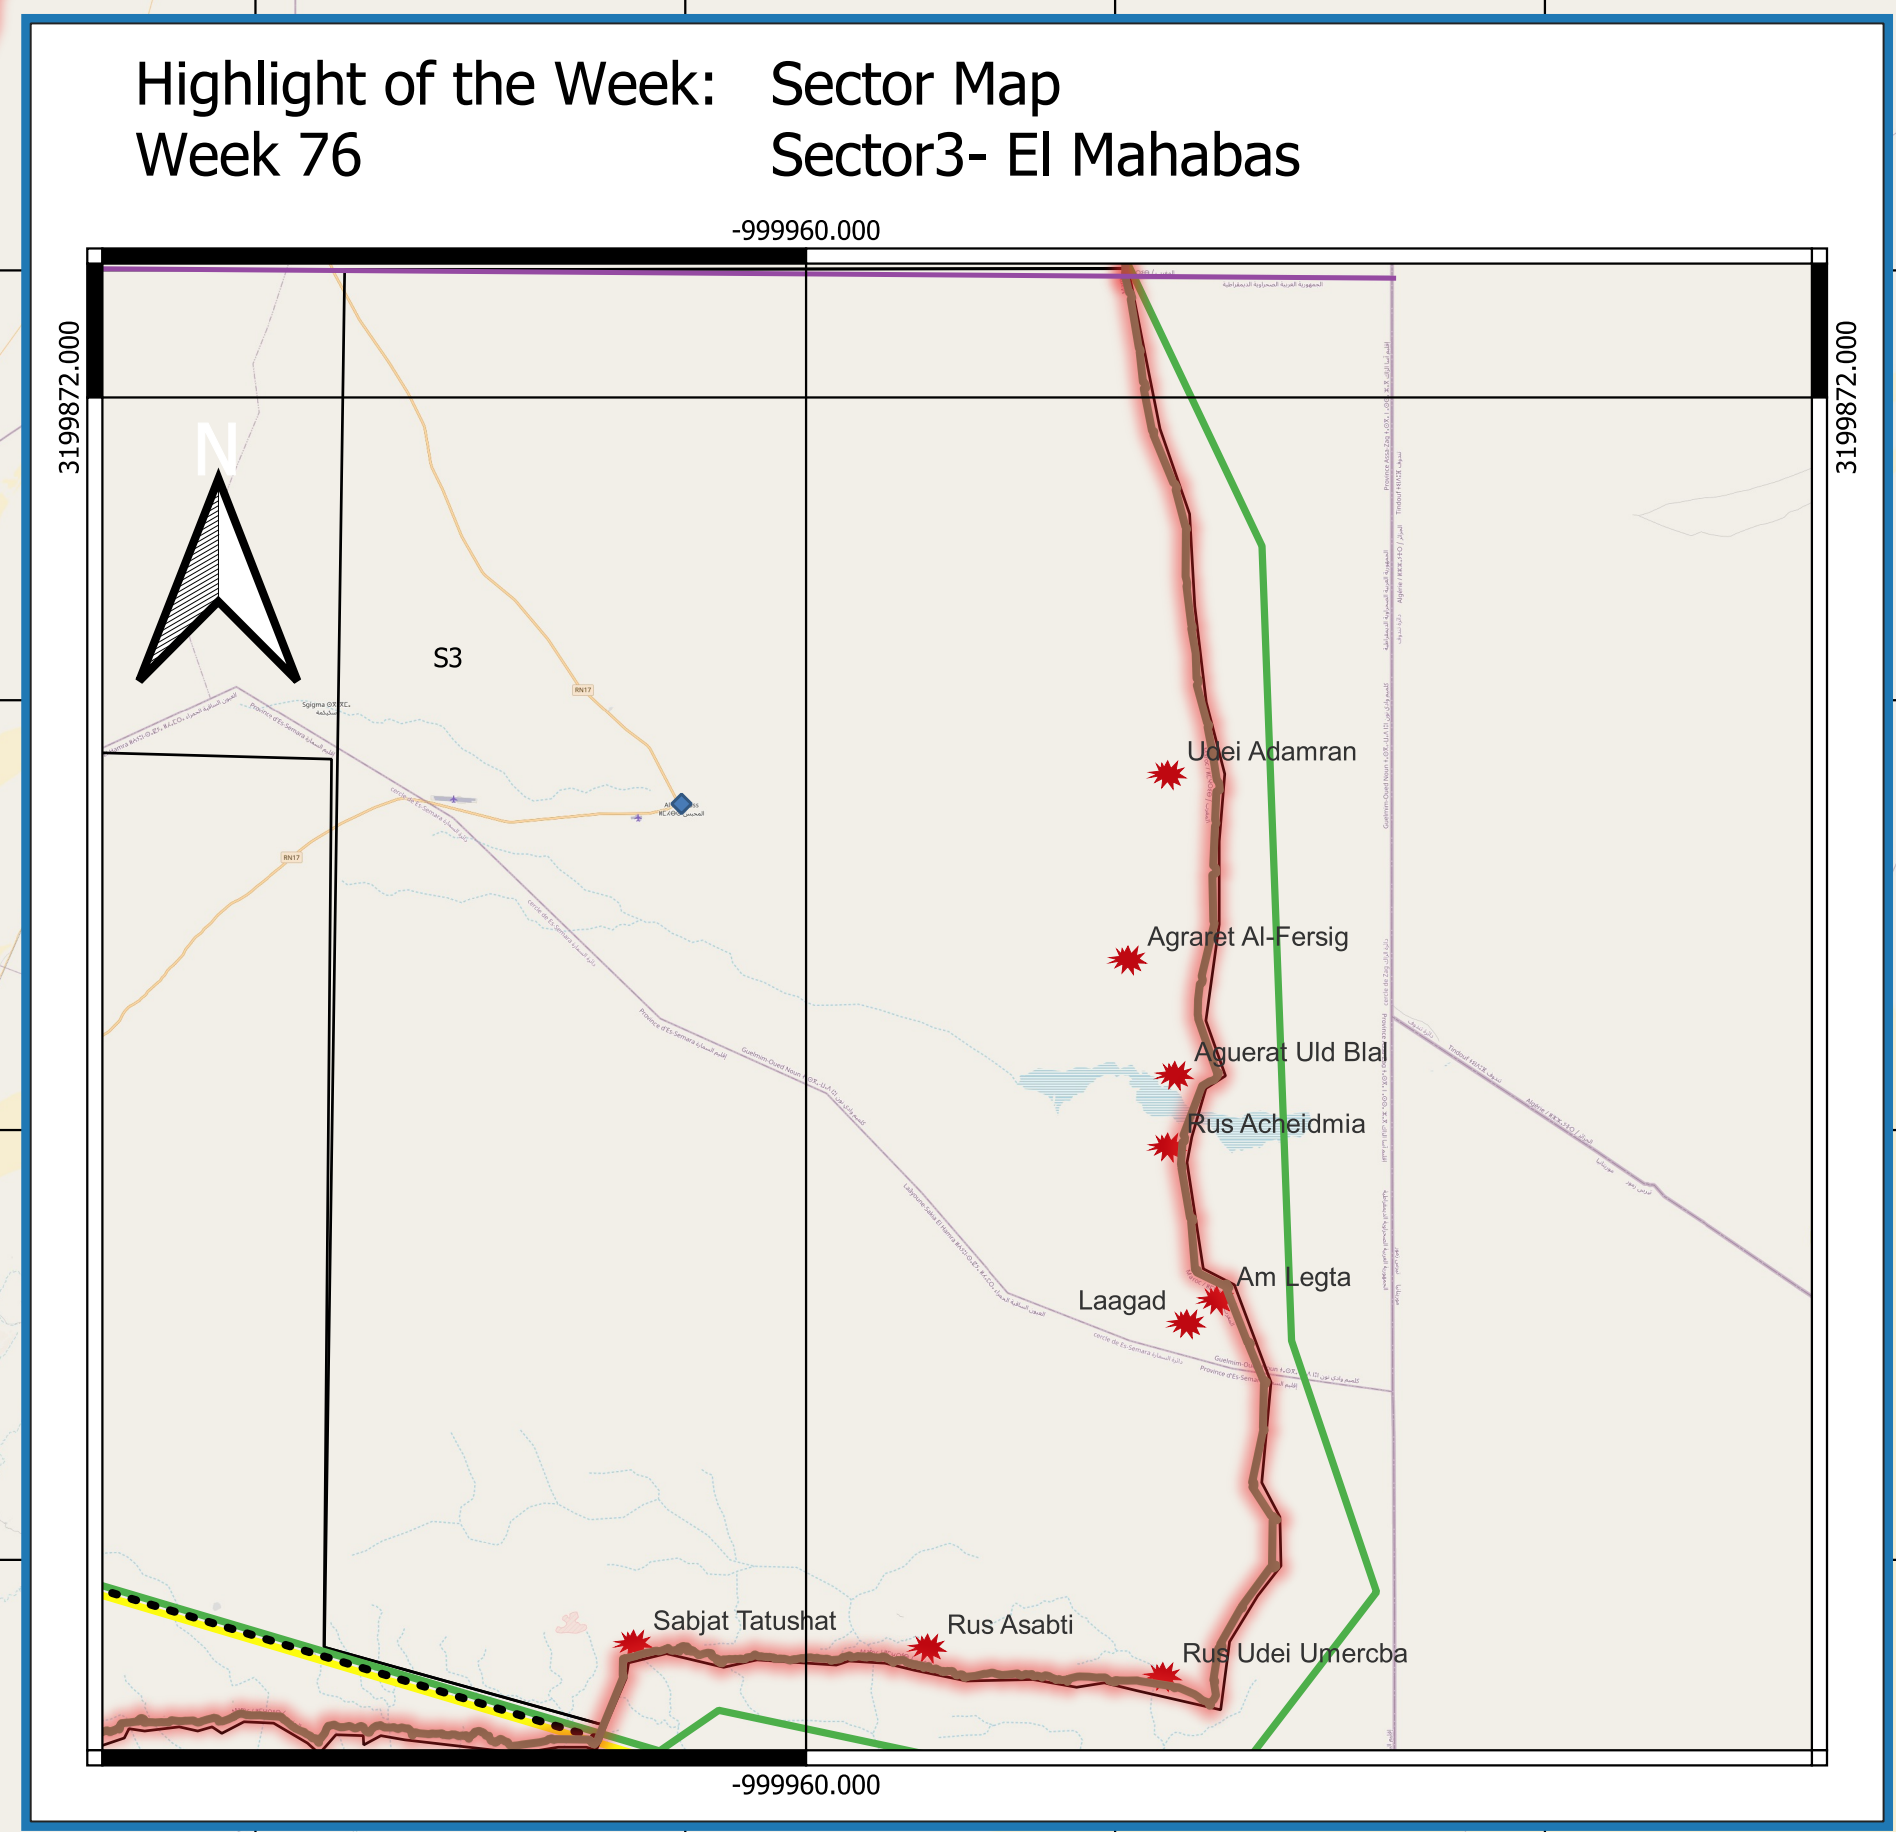

Western Sahara War Map
 Week 76:
 18-04-2022 - 24-04-2022
 General Map

- Legend
- ⬢ Oued Daraa Region
 - Sector 1- Aaga
 - ◆ Aaga City
 - S2- Sector 2 - TUIZGUI
 - ◆ Touizgui City
 - S3- Sector 3 - El Mahabas
 - ◆ El Mahabas City
 - ★ Am Legta
 - ★ Rus Acheidmia
 - ★ Rus Asabti
 - ★ Agraret Al-Fersig
 - ★ Udei Adamran
 - ★ Rus Udei Umercba
 - ★ Laagad
 - ★ Aguerat Uld Blal
 - ★ Sabjat Tatushat
 - S4- Sector 4 - Farsia
 - ◆ Farsia City
 - ★ Graret Achadida
 - ⬢ Saguia El Hamara Region
 - S5- Sector 5 - Hauouza
 - ◆ Hauouza City
 - ★ Agseibi An-najja
 - ★ Fadrat Targanet
 - ★ Ben Zaca
 - ★ Fadrat Al Tamat
 - ★ Ahreishat Diret
 - ★ Graret Lahdid
 - ★ Rus Lagteltira
 - ★ Aarbeib Algaa
 - S6- Sector 6 - Smara
 - ◆ Smara City
 - S7- Sector 7 - Amgala
 - ◆ Amgala City
 - S8- Sector 8 - Guelta Zemmour
 - ◆ Guelta Zemmour City
 - ⬢ Rio de Oro Region
 - S9- Sector 9- Oum Dreiga
 - ◆ Oum Dreiga City
 - S10- Sector 10- El Bagari
 - ◆ El Bagari City
 - S11- Sector 11- Auserd
 - ◆ Auserd City
 - S12- Sector 12- Techla
 - ◆ Techla City
 - S13- Sector 13- Bir Guendouz
 - ◆ Bir Guendouz City
 - OpenStreetMap

- Symbology Notice
- Border Line
 - Military Wall
 - Attack Symbol
 - ▭ Bodies of Water
 - ◆ City Symbol
 - ⬢ Region Symbol
 - Roads
 - - - Water Lines Symbol
 - - - Oued Dara-Saguia El Hamara border line
 - - - Saguia El Hamara-Rio de Oro border line
 - Highlight of the Week

Most Attacked Location

Name	1st Date	1 N Attkcs	2nd Date	2 N Attkcs
Agraret Al-Fersig	2022-04-21	1	2022-04-24	1

Name	1st Date	1 N Attkcs	2nd Date	2 N Attkcs
Rus Asabti	2022-04-20	1	2022-04-24	1