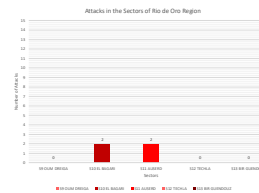

<https://www.westernsahara-wa.com/>

Date	Oued Daras Sectors				Saguia El Hamara Sectors					Rio de Oro Sectors			
	S1 AAGA	S2 TOUZOUZI	S3 EL MAHARIS	S4 FARJIA	S5 YACUZA	S6 SIMARA	S7 ANCALA	S8 GUELTA ZEMMOUR	S9 OUM DREIGA	S10 EL BAGARI	S11 ALBERD	S12 TECHLA	S13 BR GUENDOUZ
24/01/2022			Agament 1										
25/01/2022			Subjet Fatahar 1										
26/01/2022			Subjet Fatahar 1										
27/01/2022			Subjet Fatahar 1										
28/01/2022			Subjet Fatahar 1										
29/01/2022			Subjet Fatahar 1										
30/01/2022			Subjet Fatahar 1										
Total Sectors	0	0	12	1	5	0	0	0	0	2	2	0	0
Total Region	13									4			
TOTAL	22