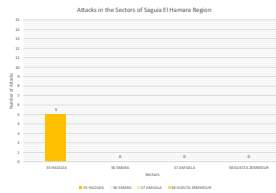

<https://www.westernsahara-wa.com/>

Date	Oued Daras Sectors				Saguia El Hamara Sectors					Rio de Oro Sectors			
	S1 AAGA	S2 TOUZOUZI	S3 EL MAHARIS	S4 FARJIA	S5 YACUZA	S6 SIMARA	S7 ANCALA	S8 GUELTA ZEMMOUR	S9 OUM DREIGA	S10 EL BAGARI	S11 ALBERD	S12 TECHLA	S13 BR GUENDOUZ
24/01/2022			Agament 1										
25/01/2022			Subjet Fatahar 1										
26/01/2022			Subjet Fatahar 1										
27/01/2022			Subjet Fatahar 1										
28/01/2022			Subjet Fatahar 1										
29/01/2022			Subjet Fatahar 1										
30/01/2022			Subjet Fatahar 1										
Total Sectors	0	0	12	1	5	0	0	0	0	2	2	0	0
Total Region	13									4			
TOTAL	22