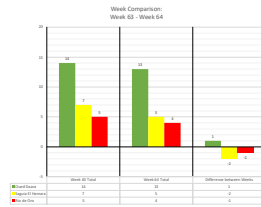

<https://www.westernsahara-wa.com/>

Date	Oued Daras Sectors				Saguia El Hamara Sectors					Rio de Oro Sectors			
	S1 AAGA	S2 TOUZOUZI	S3 EL MAHARIS	S4 FARJIA	S5 YACUZA	S6 SIMARA	S7 ANCALA	S8 GUELTA ZEMMOUR	S9 OUM DREIGA	S10 EL BAGARI	S11 ALBERD	S12 TECHLA	S13 BR GUENDOUZ
24/01/2022			Agament 1										
25/01/2022			Subjet Fatahar 1										
26/01/2022			Subjet Fatahar 1										
27/01/2022			Subjet Fatahar 1										
28/01/2022			Subjet Fatahar 1										
29/01/2022			Subjet Fatahar 1										
30/01/2022			Subjet Fatahar 1										
Total Sectors	0	0	12	1	5	0	0	0	0	2	2	0	0
Total Region	13									4			
TOTAL	22