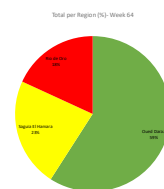

<https://www.westernsahara-wa.com/>

Date	Oued Daras Sectors				Saguia El Hamara Sectors					Rio de Oro Sectors			
	S1 AAGA	S2 TOUZOUZI	S3 EL MAHARIS	S4 FARJIA	S5 YACUZA	S6 SIMARA	S7 ANCALA	S8 GUELTA ZEMMOUR	S9 OUM DREIGA	S10 EL BAGARI	S11 ALBERD	S12 TECHLA	S13 BR GUENDOUZ
24/01/2022			Agament 1										
25/01/2022			Subjet Fatahar 1										
26/01/2022			Subjet Fatahar 1										
27/01/2022			Subjet Fatahar 1										
28/01/2022			Subjet Fatahar 1										
29/01/2022			Subjet Fatahar 1										
30/01/2022			Subjet Fatahar 1										
Total Sectors	0	0	12	1	5	0	0	0	0	2	2	0	0
Total Region	13									4			
TOTAL	22