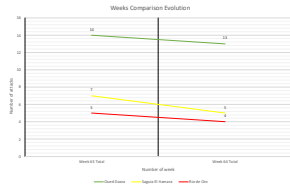

<https://www.westernsahara-wa.com/>

Date	Oued Daras Sectors				Saguia El Hamara Sectors					Rio de Oro Sectors			
	S1 AAGA	S2 TOUZOUZI	S3 EL MAHARIS	S4 FARJIA	S5 YACUZA	S6 SIMARA	S7 ANCALA	S8 GUELTA ZEMMOUR	S9 OUM DREIGA	S10 EL BAGARI	S11 ALBERD	S12 TECHLA	S13 BR GUENDOUZ
24/01/2022			Agament 1										
25/01/2022			Subjet Fatahar 1										
26/01/2022			Subjet Fatahar 1										
27/01/2022			Subjet Fatahar 1										
28/01/2022			Subjet Fatahar 1										
29/01/2022			Subjet Fatahar 1										
30/01/2022			Subjet Fatahar 1										
Total Sectors	0	0	12	1	5	0	0	0	0	2	2	0	0
Total Region	13									4			
TOTAL	22