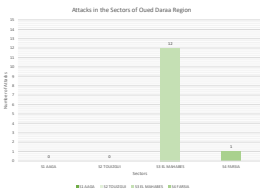

<https://www.westernsahara-wa.com/>

Date	Oued Daras Sectors				Saguia El Hamara Sectors					Rio de Oro Sectors			
	S1 AAGA	S2 TOUZOUZI	S3 EL MAHARIS	S4 FARJIA	S5 YACUZA	S6 SIMARA	S7 ANCALA	S8 GUELTA ZEMMOUR	S9 OUM DREIGA	S10 EL BAGARI	S11 ALBERD	S12 TECHLA	S13 BR GUENDOUZ
24/01/2022			Agament 1										
25/01/2022			Subjet Fatahar 1										
26/01/2022			Subjet Fatahar 1										
27/01/2022			Subjet Fatahar 1										
28/01/2022			Subjet Fatahar 1										
29/01/2022			Subjet Fatahar 1										
30/01/2022			Subjet Fatahar 1										
Total Sectors	0	0	12	1	5	0	0	0	0	2	2	0	0
Total Region	13									4			
TOTAL	22