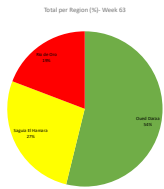

<https://www.westernsahara-wa.com/>

Date	Oued Daras Sectors				Saguia El Hamara Sectors					Rio de Oro Sectors			
	S1 AAGA	S2 TOUZOUZI	S3 EL MAHARIS	S4 FARJIA	S5 YACUZA	S6 SIMARA	S7 ANCALA	S8 GUELTA ZEMMOUR	S9 OUM DREIGA	S10 EL BAGARI	S11 ALBERD	S12 TECHLA	S13 BR GUENDOUZ
24/01/2022			Agament 1										
25/01/2022			Subjet Fatahar 1										
26/01/2022			Subjet Fatahar 1										
27/01/2022			Subjet Fatahar 1										
28/01/2022			Subjet Fatahar 1										
29/01/2022			Subjet Fatahar 1										
30/01/2022			Subjet Fatahar 1										
Total Sectors	0	0	12	1	5	0	0	0	0	2	2	0	0
Total Region	13									4			
TOTAL	22