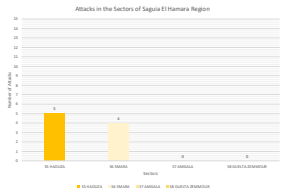

<https://www.westernsahara-wa.com/>

Date	Oued Daras Sectors				Saguia El Hamara Sectors				Rio de Oro Sectors				
	S1 AAGA	S2 TOUZOUJ	S3 EL MAHREB	S4 FARSIJA	S5 HACUZA	S6 SMARA	S7 AMGALA	S8 GUELTA ZEMMOUR	S9 OUM DREIGA	S10 EL BAGARI	S11 ALBERO	S12 TECHLA	S13 BIR GUENDOUZ
10/01/2022			Rou Assala 1		Faïçal Lachab 1								
11/01/2022			Grand Labied 1		Zaïrah Semel 1								
12/01/2022			Abou Lagaï 1		Abou Lagaï 1								
13/01/2022			Agouat (S.O. Bilal) 1		Faïçal Al-Mah 1								
14/01/2022			Agouat (S.O. Bilal) 1		Rou Lilaï Assala 2								
15/01/2022			Agouat (S.O. Bilal) 1										
16/01/2022			Agouat (S.O. Bilal) 1										
17/01/2022			Agouat (S.O. Bilal) 1										
18/01/2022			Agouat (S.O. Bilal) 1										
19/01/2022			Agouat (S.O. Bilal) 1										
20/01/2022			Agouat (S.O. Bilal) 1										
21/01/2022			Agouat (S.O. Bilal) 1										
22/01/2022			Agouat (S.O. Bilal) 1										
23/01/2022			Agouat (S.O. Bilal) 1										
24/01/2022			Agouat (S.O. Bilal) 1										
25/01/2022			Agouat (S.O. Bilal) 1										
26/01/2022			Agouat (S.O. Bilal) 1										
27/01/2022			Agouat (S.O. Bilal) 1										
28/01/2022			Agouat (S.O. Bilal) 1										
29/01/2022			Agouat (S.O. Bilal) 1										
30/01/2022			Agouat (S.O. Bilal) 1										
31/01/2022			Agouat (S.O. Bilal) 1										
TOTAL	0	0	13	1	5	4	0	0	0	0	1	0	0