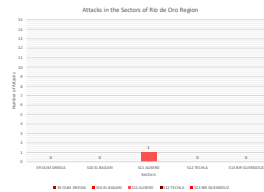

<https://www.westernsahara-wa.com/>

Date	Oued Daras Sectors				Saguia El Hamara Sectors				Rio de Oro Sectors				
	S1 AAGA	S2 TOUZOUJ	S3 EL MAHREB	S4 FARSIJA	S5 HACUZA	S6 SMARA	S7 AMGALA	S8 GUELTA ZEMMOUR	S9 OUM DREIGA	S10 EL BAGARI	S11 ALBERO	S12 TECHLA	S13 BIR GUENDOUZ
10/01/2022			Rou Assala 1		Faïçal Lachab 1								
11/01/2022			Grand Labied 1		Zaïrah Semel 1								
12/01/2022			Abou Lagaï 1		Abou Lagaï 1								
13/01/2022			Agouat (S.O. Bilal) 1		Faïçal Al-Mah 1								
14/01/2022			Agouat (S.O. Bilal) 1		Rou Lilaï Assala 2								
15/01/2022			Agouat (S.O. Bilal) 1										
16/01/2022			Agouat (S.O. Bilal) 1										
17/01/2022			Agouat (S.O. Bilal) 1										
18/01/2022			Agouat (S.O. Bilal) 1										
19/01/2022			Agouat (S.O. Bilal) 1										
20/01/2022			Agouat (S.O. Bilal) 1										
21/01/2022			Agouat (S.O. Bilal) 1										
22/01/2022			Agouat (S.O. Bilal) 1										
23/01/2022			Agouat (S.O. Bilal) 1										
24/01/2022			Agouat (S.O. Bilal) 1										
25/01/2022			Agouat (S.O. Bilal) 1										
26/01/2022			Agouat (S.O. Bilal) 1										
27/01/2022			Agouat (S.O. Bilal) 1										
28/01/2022			Agouat (S.O. Bilal) 1										
29/01/2022			Agouat (S.O. Bilal) 1										
30/01/2022			Agouat (S.O. Bilal) 1										
31/01/2022			Agouat (S.O. Bilal) 1										
TOTAL	0	0	13	1	5	4	0	0	0	0	1	0	0