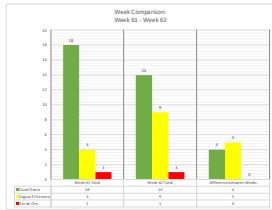

<https://www.westernsahara-wa.com/>

Date	Oued Daras Sectors				Saguia El Hamara Sectors				Rio de Oro Sectors				
	S1 AAGA	S2 TOUZOUJ	S3 EL MAHREB	S4 FARSIJA	S5 HACUZA	S6 SMARA	S7 AMGALA	S8 GUELTA ZEMMOUR	S9 OUM DREIGA	S10 EL BAGARI	S11 ALBERO	S12 TECHLA	S13 BIR GUENDOUZ
10/01/2022			Rou Assala 1		Faïçal Lachab 1								
11/01/2022			Grand Labied 1		Zaïrah Semel 1								
12/01/2022			Abou Lagaï 1		Abou Lagaï 1								
13/01/2022			Agouat (S.O. Bilal) 1		Faïçal Al-Mah 1								
14/01/2022			Agouat (S.O. Bilal) 1		Rou Lilaï Assala 2								
15/01/2022			Agouat (S.O. Bilal) 1										
16/01/2022			Agouat (S.O. Bilal) 1										
17/01/2022			Agouat (S.O. Bilal) 1										
18/01/2022			Agouat (S.O. Bilal) 1										
19/01/2022			Agouat (S.O. Bilal) 1										
20/01/2022			Agouat (S.O. Bilal) 1										
21/01/2022			Agouat (S.O. Bilal) 1										
22/01/2022			Agouat (S.O. Bilal) 1										
23/01/2022			Agouat (S.O. Bilal) 1										
24/01/2022			Agouat (S.O. Bilal) 1										
25/01/2022			Agouat (S.O. Bilal) 1										
26/01/2022			Agouat (S.O. Bilal) 1										
27/01/2022			Agouat (S.O. Bilal) 1										
28/01/2022			Agouat (S.O. Bilal) 1										
29/01/2022			Agouat (S.O. Bilal) 1										
30/01/2022			Agouat (S.O. Bilal) 1										
31/01/2022			Agouat (S.O. Bilal) 1										
TOTAL	0	0	13	1	5	4	0	0	0	0	1	0	0