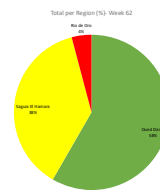

<https://www.westernsahara-wa.com/>

Date	Oued Daras Sectors				Saguia El Hamara Sectors				Rio de Oro Sectors				
	S1 AAGA	S2 TOUZOUJ	S3 EL MAHREB	S4 FARSIJA	S5 HACUZA	S6 SMARA	S7 AMGALA	S8 GUELTA ZEMMOUR	S9 OUM DREIGA	S10 EL BAGARI	S11 ALBERO	S12 TECHLA	S13 BIR GUENDOUZ
10/01/2022			Rou Assala 1		Faïçal Lachab 1								
11/01/2022			Grand Labied 1		Zaïrah Semel 1								
12/01/2022			Abou Lagaï 1		Abou Lagaï 1								
13/01/2022			Agouat (S.O. Bilal) 1		Faïçal Al-Mah 1								
14/01/2022			Agouat (S.O. Bilal) 1		Rou Lilaï Assala 2								
15/01/2022			Agouat (S.O. Bilal) 1										
16/01/2022			Agouat (S.O. Bilal) 1										
17/01/2022			Agouat (S.O. Bilal) 1										
18/01/2022			Agouat (S.O. Bilal) 1										
19/01/2022			Agouat (S.O. Bilal) 1										
20/01/2022			Agouat (S.O. Bilal) 1										
21/01/2022			Agouat (S.O. Bilal) 1										
22/01/2022			Agouat (S.O. Bilal) 1										
23/01/2022			Agouat (S.O. Bilal) 1										
24/01/2022			Agouat (S.O. Bilal) 1										
25/01/2022			Agouat (S.O. Bilal) 1										
26/01/2022			Agouat (S.O. Bilal) 1										
27/01/2022			Agouat (S.O. Bilal) 1										
28/01/2022			Agouat (S.O. Bilal) 1										
29/01/2022			Agouat (S.O. Bilal) 1										
30/01/2022			Agouat (S.O. Bilal) 1										
31/01/2022			Agouat (S.O. Bilal) 1										
TOTAL	0	0	13	1	5	4	0	0	0	0	1	0	0