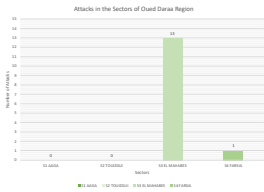

<https://www.westernsahara-wa.com/>

Date	Oued Daras Sectors				Saguia El Hamara Sectors				Rio de Oro Sectors				
	S1 AAGA	S2 TOUZOUJ	S3 EL MAHREB	S4 FARSIJA	S5 HACUZA	S6 SMARA	S7 AMGALA	S8 GUELTA ZEMMOUR	S9 OUM DREIGA	S10 EL BAGARI	S11 ALBERO	S12 TECHLA	S13 BIR GUENDOUZ
10/01/2022			Rou Assala 1		Faïçal Lachab 1								
11/01/2022			Grand Labied 1		Zaïrah Semel 1								
12/01/2022			Abou Lagaï 1		Abou Lagaï 1								
13/01/2022			Agouat (S.O. Bilal) 1		Faïçal Al-Mah 1								
14/01/2022			Agouat (S.O. Bilal) 1		Rou Lilaï Assala 2								
15/01/2022			Agouat (S.O. Bilal) 1										
16/01/2022			Agouat (S.O. Bilal) 1										
17/01/2022			Agouat (S.O. Bilal) 1										
18/01/2022			Agouat (S.O. Bilal) 1										
19/01/2022			Agouat (S.O. Bilal) 1										
20/01/2022			Agouat (S.O. Bilal) 1										
21/01/2022			Agouat (S.O. Bilal) 1										
22/01/2022			Agouat (S.O. Bilal) 1										
23/01/2022			Agouat (S.O. Bilal) 1										
24/01/2022			Agouat (S.O. Bilal) 1										
25/01/2022			Agouat (S.O. Bilal) 1										
26/01/2022			Agouat (S.O. Bilal) 1										
27/01/2022			Agouat (S.O. Bilal) 1										
28/01/2022			Agouat (S.O. Bilal) 1										
29/01/2022			Agouat (S.O. Bilal) 1										
30/01/2022			Agouat (S.O. Bilal) 1										
31/01/2022			Agouat (S.O. Bilal) 1										
TOTAL	0	0	13	1	5	4	0	0	0	0	1	0	0