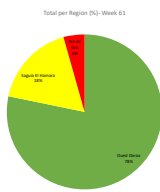

<https://www.westernsahara-wa.com/>

Date	Oued Daras Sectors				Saguia El Hamara Sectors				Rio de Oro Sectors				
	S1 AAGA	S2 TOUZOUJ	S3 EL MAHREB	S4 FARSIJA	S5 HACUZA	S6 SMARA	S7 AMGALA	S8 GUELTA ZEMMOUR	S9 OUM DREIGA	S10 EL BAGARI	S11 ALBERO	S12 TECHLA	S13 BIR GUENDOUZ
10/01/2022			Rou Assala 1		Faïçal Lachab 1								
11/01/2022			Grand Labied 1		Zaïrah Semel 1								
12/01/2022			Abou Lagaï 1		Abou Lagaï 1								
13/01/2022			Agouat (S.O. Bilal) 1		Faïçal Al-Mah 1								
14/01/2022			Agouat (S.O. Bilal) 1		Rou Lilaï Assala 2								
15/01/2022			Agouat (S.O. Bilal) 1										
16/01/2022			Agouat (S.O. Bilal) 1										
17/01/2022			Agouat (S.O. Bilal) 1										
18/01/2022			Agouat (S.O. Bilal) 1										
19/01/2022			Agouat (S.O. Bilal) 1										
20/01/2022			Agouat (S.O. Bilal) 1										
21/01/2022			Agouat (S.O. Bilal) 1										
22/01/2022			Agouat (S.O. Bilal) 1										
23/01/2022			Agouat (S.O. Bilal) 1										
24/01/2022			Agouat (S.O. Bilal) 1										
25/01/2022			Agouat (S.O. Bilal) 1										
26/01/2022			Agouat (S.O. Bilal) 1										
27/01/2022			Agouat (S.O. Bilal) 1										
28/01/2022			Agouat (S.O. Bilal) 1										
29/01/2022			Agouat (S.O. Bilal) 1										
30/01/2022			Agouat (S.O. Bilal) 1										
31/01/2022			Agouat (S.O. Bilal) 1										
TOTAL	0	0	13	1	5	4	0	0	0	0	1	0	0