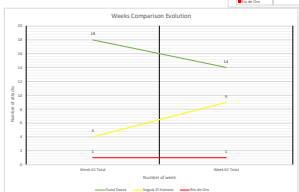

<https://www.westernsahara-wa.com/>

Date	Oued Daras Sectors				Saguia El Hamara Sectors				Rio de Oro Sectors				
	S1 AAGA	S2 TOUZOUJ	S3 EL MAHREB	S4 FARSIJA	S5 HACUZA	S6 SMARA	S7 AMGALA	S8 GUELTA ZEMMOUR	S9 OUM DREIGA	S10 EL BAGARI	S11 ALBERO	S12 TECHLA	S13 BIR GUENDOUZ
10/01/2022			Rou Assala 1		Faïçal Lachab 1								
11/01/2022			Grand Labied 1		Zaïrah Semel 1								
12/01/2022			Abou Lagaï 1		Abou Lagaï 1								
13/01/2022			Agouat (S.O. Bilal) 1		Faïçal Al-Mah 1								
14/01/2022			Agouat (S.O. Bilal) 1		Rou Lilaï Assala 2								
15/01/2022			Agouat (S.O. Bilal) 1										
16/01/2022			Agouat (S.O. Bilal) 1										
17/01/2022			Agouat (S.O. Bilal) 1										
18/01/2022			Agouat (S.O. Bilal) 1										
19/01/2022			Agouat (S.O. Bilal) 1										
20/01/2022			Agouat (S.O. Bilal) 1										
21/01/2022			Agouat (S.O. Bilal) 1										
22/01/2022			Agouat (S.O. Bilal) 1										
23/01/2022			Agouat (S.O. Bilal) 1										
24/01/2022			Agouat (S.O. Bilal) 1										
25/01/2022			Agouat (S.O. Bilal) 1										
26/01/2022			Agouat (S.O. Bilal) 1										
27/01/2022			Agouat (S.O. Bilal) 1										
28/01/2022			Agouat (S.O. Bilal) 1										
29/01/2022			Agouat (S.O. Bilal) 1										
30/01/2022			Agouat (S.O. Bilal) 1										
31/01/2022			Agouat (S.O. Bilal) 1										
TOTAL	0	0	13	1	5	4	0	0	0	0	1	0	0