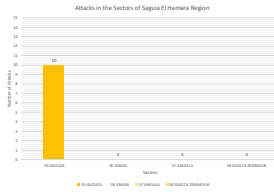

<https://www.westernsahara-wa.com/>

Date	Oued Daraa Sectors				Saguia El Hamara Sectors				Rio de Oro Sectors				
	S1 AAGA	S2 TOUZOUJI	S3 EL MAHABES	S4 FARISA	S5 HAOUZA	S6 SMARA	S7 ANGALA	S8 GUELTA ZEMMOUR	S9 OUM DREIGA	S10 EL BAGARI	S11 AUSSERD	S12 TECHLA	S13 BIR GUENDOLIZ
31/12/2021			Rivier Udrimouche 1										
30/12/2021			Rivier Assah 1										
29/12/2021			Udrimouche 1										
30/12/2021													
31/12/2021													
01/01/2022													
02/01/2022													
Total Sectors	8	0	8	0	10	0	0	0	0	0	7	0	0
TOTAL	26