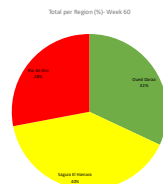

<https://www.westernsahara-wa.com/>

Date	Oued Daraa Sectors				Saguia El Hamara Sectors				Rio de Oro Sectors				
	S1 AAGA	S2 TOUZOUJI	S3 EL MAHABES	S4 FARISA	S5 HAOUZA	S6 SMARA	S7 ANGALA	S8 GUELTA ZEMMOUR	S9 OUM DREIGA	S10 EL BAGARI	S11 AUSSERD	S12 TECHLA	S13 BIR GUENDOLIZ
31/12/2021			Rivier Udrimouche 1										
30/12/2021			Rivier Assah 1										
29/12/2021			Udrimouche 1										
30/12/2021													
31/12/2021													
01/01/2022													
02/01/2022													
Total Sectors	8	0	8	0	10	0	0	0	0	0	7	0	0
TOTAL	26