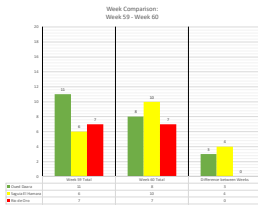

<https://www.westernsahara-wa.com/>

Date	Oued Daraa Sectors				Saguia El Hamara Sectors				Rio de Oro Sectors				
	S1 AAGA	S2 TOUZOUJI	S3 EL MAHABES	S4 FARISA	S5 HAOUZA	S6 SMARA	S7 ANGALA	S8 GUELTA ZEMMOUR	S9 OUM DREIGA	S10 EL BAGARI	S11 AUSSERD	S12 TECHLA	S13 BIR GUENDOLIZ
31/12/2021			Rivier Udrimouche 1										
30/12/2021			Rivier Assah 1										
29/12/2021			Udrimouche 1										
30/12/2021													
31/12/2021													
01/01/2022													
02/01/2022													
Total Sectors	8	0	8	0	10	0	0	0	0	0	7	0	0
TOTAL	26