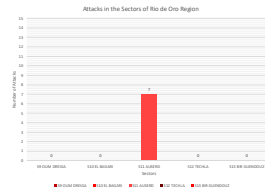

<https://www.westernsahara-wa.com/>

Date	Oued Daraa Sectors				Saguia El Hamara Sectors				Rio de Oro Sectors				
	S1 AAGA	S2 TOUZOUJI	S3 EL MAHABES	S4 FARISA	S5 HAOUZA	S6 SMARA	S7 ANGALA	S8 GUELTA ZEMMOUR	S9 OUM DREIGA	S10 EL BAGARI	S11 AUSSERD	S12 TECHLA	S13 BIR GUENDOLIZ
31/12/2021			Rivier Udrimouche 1										
30/12/2021			Rivier Assah 1										
29/12/2021			Udrimouche 1										
30/12/2021													
31/12/2021													
01/01/2022													
02/01/2022													
Total Sectors	8	0	8	0	10	0	0	0	0	0	7	0	0
TOTAL	26