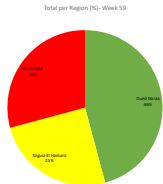

<https://www.westernsahara-wa.com/>

Date	Oued Daraa Sectors				Saguia El Hamara Sectors				Rio de Oro Sectors				
	S1 AAGA	S2 TOUZOUJI	S3 EL MAHABES	S4 FARISA	S5 HAOUZA	S6 SMARA	S7 ANGALA	S8 GUELTA ZEMMOUR	S9 OUM DREIGA	S10 EL BAGARI	S11 AUSSERD	S12 TECHLA	S13 BIR GUENDOLIZ
31/12/2021			Rivier Udrimouche 1										
30/12/2021			Rivier Assah 1										
29/12/2021			Udrimouche 1										
30/12/2021													
31/12/2021													
01/01/2022													
02/01/2022													
Total Sectors	8	0	8	0	10	0	0	0	0	0	7	0	0
TOTAL	26