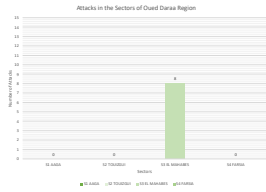

<https://www.westernsahara-wa.com/>

Date	Oued Daraa Sectors				Saguia El Hamara Sectors				Rio de Oro Sectors				
	S1 AAGA	S2 TOUZOUJI	S3 EL MAHABES	S4 FARISA	S5 HAOUZA	S6 SMARA	S7 ANGALA	S8 GUELTA ZEMMOUR	S9 OUM DREIGA	S10 EL BAGARI	S11 AUSSERD	S12 TECHLA	S13 BIR GUENDOLIZ
31/12/2021			Rivier Udrimouche 1										
30/12/2021			Rivier Assah 1										
29/12/2021			Udrimouche 1										
30/12/2021													
31/12/2021													
01/01/2022													
02/01/2022													
Total Sectors	8	0	8	0	10	0	0	0	0	0	7	0	0
TOTAL	26