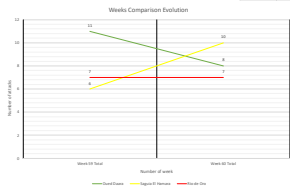

<https://www.westernsahara-wa.com/>

Date	Oued Daraa Sectors				Saguia El Hamara Sectors				Rio de Oro Sectors				
	S1 AAGA	S2 TOUZOUJI	S3 EL MAHABES	S4 FARISA	S5 HAOUZA	S6 SMARA	S7 ANGALA	S8 GUELTA ZEMMOUR	S9 OUM DREIGA	S10 EL BAGARI	S11 AUSSERD	S12 TECHLA	S13 BIR GUENDOLIZ
31/12/2021			Rivier Udrimouche 1										
30/12/2021			Rivier Assah 1										
29/12/2021			Udrimouche 1										
30/12/2021													
31/12/2021													
01/01/2022													
02/01/2022													
Total Sectors	8	0	8	0	10	0	0	0	0	0	7	0	0
TOTAL	26