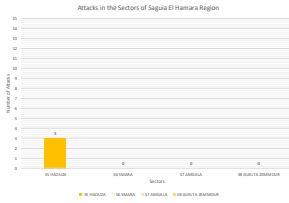

<https://www.westernsahara-wa.com/>

Date	Oued Daraz				Saguia El Hamara				Rio de Oro				
	S1 AAGA	S2 TOUZGUI	S3 EL MAHABES	S4 FARSA	S5 HAOUZA	S6 SMARA	S7 AMGALA	S8 GUELTA ZEMMOUR	S9 OUM DREIGA	S10 EL BAGARI	S11 AUSSERD	S12 TECHLA	S13 BR GUENDOUZ
29/11/2021			Agencei Sagat Tefinhar Guelat Al-Bagari Ulaq Adraman										Askelm Uta Ajjar
30/11/2021			Agencei Agencei L.S.D. Dha Ulaq Adraman		Agencei Dha								Agencei L.S.D. Dha
01/12/2021			Agencei Agencei L.S.D. Dha Ulaq Adraman										Agencei L.S.D. Dha
02/12/2021			Agencei Agencei L.S.D. Dha Ulaq Adraman		Agencei L.S.D. Dha								Agencei L.S.D. Dha
04/12/2021			Agencei Agencei L.S.D. Dha Ulaq Adraman		Agencei L.S.D. Dha								Agencei L.S.D. Dha
05/12/2021			Agencei Agencei L.S.D. Dha Ulaq Adraman		Agencei L.S.D. Dha								Agencei L.S.D. Dha
Total Sectors	0	0	13	0	3	0	0	0	0	7	1	3	0
Total Region	23												
TOTAL	23