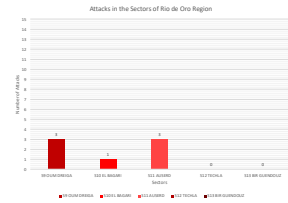

<https://www.westernsahara-wa.com/>

Date	Oued Daraz				Saguia El Hamara				Rio de Oro				
	S1 AAGA	S2 TOUZGUI	S3 EL MAHABES	S4 FARSA	S5 HAOUZA	S6 SMARA	S7 AMGALA	S8 GUELTA ZEMMOUR	S9 OUM DREIGA	S10 EL BAGARI	S11 AUSSERD	S12 TECHLA	S13 BR GUENDOUZ
29/11/2021			Agencei Sagat Tefinhar Guelat Al-Bagari Ulaq Adraman										Askelm Uta Ajjar
30/11/2021			Agencei Agencei L.S.D. Dha Ulaq Adraman		Agencei Dha								Agencei L.S.D. Dha
01/12/2021			Agencei Agencei L.S.D. Dha Ulaq Adraman										Agencei L.S.D. Dha
02/12/2021			Agencei Agencei L.S.D. Dha Ulaq Adraman		Agencei L.S.D. Dha								Agencei L.S.D. Dha
04/12/2021			Agencei Agencei L.S.D. Dha Ulaq Adraman		Agencei L.S.D. Dha								Agencei L.S.D. Dha
05/12/2021			Agencei Agencei L.S.D. Dha Ulaq Adraman		Agencei L.S.D. Dha								Agencei L.S.D. Dha
Total Sectors	0	0	13	0	3	0	0	0	0	7	1	3	0
Total Region	23												
TOTAL	23