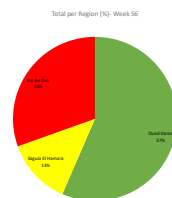

<https://www.westernsahara-wa.com/>

Date	Oued Daraz				Saguia El Hamara				Rio de Oro				
	S1 AAGA	S2 TOUZGUI	S3 EL MAHABES	S4 FARSA	S5 HAOUZA	S6 SMARA	S7 AMGALA	S8 GUELTA ZEMMOUR	S9 OUM DREIGA	S10 EL BAGARI	S11 AUSSERD	S12 TECHLA	S13 BR GUENDOUZ
29/11/2021			Agencei Sagat Tefinhar Guelat Al-Bagari Ulaq Adraman										Askelm Uta Ajjar
30/11/2021			Agencei Agencei L.S.D. Dha Ulaq Adraman		Agencei Dha								Agencei L.S.D. Dha
01/12/2021			Agencei Agencei L.S.D. Dha Ulaq Adraman										Agencei L.S.D. Dha
02/12/2021			Agencei Agencei L.S.D. Dha Ulaq Adraman		Agencei L.S.D. Dha								Agencei L.S.D. Dha
04/12/2021			Agencei Agencei L.S.D. Dha Ulaq Adraman		Agencei L.S.D. Dha								Agencei L.S.D. Dha
05/12/2021			Agencei Agencei L.S.D. Dha Ulaq Adraman		Agencei L.S.D. Dha								Agencei L.S.D. Dha
Total Sectors	0	0	13	0	3	0	0	0	0	7	1	3	0
Total Region	23												
TOTAL	23