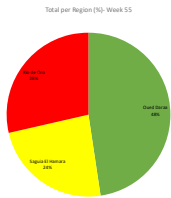

<https://www.westernsahara-wa.com/>

Date	Oued Daraz				Saguia El Hamara				Rio de Oro				
	S1 AAGA	S2 TOUZGUI	S3 EL MAHABES	S4 FARSA	S5 HAOUZA	S6 SMARA	S7 AMGALA	S8 GUELTA ZEMMOUR	S9 OUM DREIGA	S10 EL BAGARI	S11 AUSSERD	S12 TECHLA	S13 BR GUENDOUZ
29/11/2021			Agencei Sagat Tefinhar Guelat Al-Bagari Ulaq Adraman										Askelm Uta Ajjar
30/11/2021			Agencei Agencei L.S.D. Dha Ulaq Adraman		Agencei Dha								Agencei L.S.D. Dha
01/12/2021			Agencei Agencei L.S.D. Dha Ulaq Adraman										Agencei L.S.D. Dha
02/12/2021			Agencei Agencei L.S.D. Dha Ulaq Adraman		Agencei L.S.D. Dha								Agencei L.S.D. Dha
04/12/2021			Agencei Agencei L.S.D. Dha Ulaq Adraman		Agencei L.S.D. Dha								Agencei L.S.D. Dha
05/12/2021			Agencei Agencei L.S.D. Dha Ulaq Adraman		Agencei L.S.D. Dha								Agencei L.S.D. Dha
Total Sectors	0	0	13	0	3	0	0	0	0	7	1	3	0
Total Region	23												
TOTAL	23