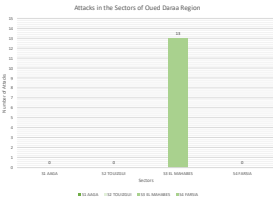

<https://www.westernsahara-wa.com/>

Date	Oued Daraz				Saguia El Hamara				Rio de Oro				
	S1 AAGA	S2 TOUZGUI	S3 EL MAHABES	S4 FARSA	S5 HAOUZA	S6 SMARA	S7 AMGALA	S8 GUELTA ZEMMOUR	S9 OUM DREIGA	S10 EL BAGARI	S11 AUSSERD	S12 TECHLA	S13 BR GUENDOUZ
29/11/2021			Agencei Sagat Tefinhar Guelat Al-Bagari Ulaq Adraman										Askelm Uta Ajjar
30/11/2021			Agencei Agencei L.S.D. Dha Ulaq Adraman		Agencei Dha								Agencei L.S.D. Dha
01/12/2021			Agencei Agencei L.S.D. Dha Ulaq Adraman										Agencei L.S.D. Dha
02/12/2021			Agencei Agencei L.S.D. Dha Ulaq Adraman		Agencei L.S.D. Dha								Agencei L.S.D. Dha
04/12/2021			Agencei Agencei L.S.D. Dha Ulaq Adraman		Agencei L.S.D. Dha								Agencei L.S.D. Dha
05/12/2021			Agencei Agencei L.S.D. Dha Ulaq Adraman		Agencei L.S.D. Dha								Agencei L.S.D. Dha
Total Sectors	0	0	13	0	3	0	0	0	0	7	1	3	0
Total Region	23												
TOTAL	23