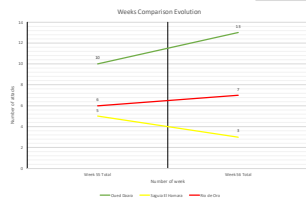

<https://www.westernsahara-wa.com/>

Date	Oued Daraz				Saguia El Hamara				Rio de Oro				
	S1 AAGA	S2 TOUZGUI	S3 EL MAHABES	S4 FARSA	S5 HAOUZA	S6 SMARA	S7 AMGALA	S8 GUELTA ZEMMOUR	S9 OUM DREIGA	S10 EL BAGARI	S11 AUSSERD	S12 TECHLA	S13 BR GUENDOUZ
29/11/2021			Agencei Sagat Tefinhar Guelat Al-Bagari Ulaq Adraman										Askelm Uta Ajjar
30/11/2021			Agencei Agencei L.S.D. Dha Ulaq Adraman		Agencei Dha								Agencei L.S.D. Dha
01/12/2021			Agencei Agencei L.S.D. Dha Ulaq Adraman										Agencei L.S.D. Dha
02/12/2021			Agencei Agencei L.S.D. Dha Ulaq Adraman		Agencei L.S.D. Dha								Agencei L.S.D. Dha
04/12/2021			Agencei Agencei L.S.D. Dha Ulaq Adraman		Agencei L.S.D. Dha								Agencei L.S.D. Dha
05/12/2021			Agencei Agencei L.S.D. Dha Ulaq Adraman		Agencei L.S.D. Dha								Agencei L.S.D. Dha
Total Sectors	0	0	13	0	3	0	0	0	0	7	1	3	0
Total Region	23												
TOTAL	23