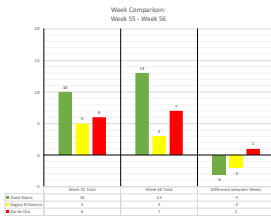

<https://www.westernsahara-wa.com/>

Date	Oued Daraz				Saguia El Hamara				Rio de Oro				
	S1 AAGA	S2 TOUZGUI	S3 EL MAHABES	S4 FARSA	S5 HAOUZA	S6 SMARA	S7 AMGALA	S8 GUELTA ZEMMOUR	S9 OUM DREIGA	S10 EL BAGARI	S11 AUSSERD	S12 TECHLA	S13 BR GUENDOUZ
29/11/2021			Agencei Sagat Tefinhar Guelat Al-Bagari Ulaq Adraman										Askelm Uta Ajjar
30/11/2021			Agencei Agencei L.S.D. Dha Ulaq Adraman		Agencei Dha								Agencei L.S.D. Dha
01/12/2021			Agencei Agencei L.S.D. Dha Ulaq Adraman										Agencei L.S.D. Dha
02/12/2021			Agencei Agencei L.S.D. Dha Ulaq Adraman		Agencei L.S.D. Dha								Agencei L.S.D. Dha
04/12/2021			Agencei Agencei L.S.D. Dha Ulaq Adraman		Agencei L.S.D. Dha								Agencei L.S.D. Dha
05/12/2021			Agencei Agencei L.S.D. Dha Ulaq Adraman		Agencei L.S.D. Dha								Agencei L.S.D. Dha
Total Sectors	0	0	13	0	3	0	0	0	0	7	1	3	0
Total Region	23												
TOTAL	23