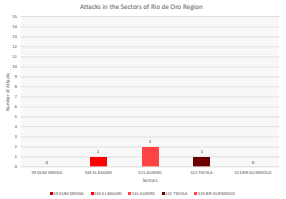

Date	Oued Daraa Sectors				Sagüia El Hamara Sectors				Rio de Oro Sectors				
	S1 AAGA	S2 TOUZOUZI	S3 EL MAHABES	S4 FARJIA	S5 HAOUIZA	S6 SMARA	S7 AMGALA	S8 GUELTA ZEMMOUR	S9 OUM DREIGA	S10 EL BAGARI	S11 ALISSERD	S12 TECHLA	S13 BIR GUENOUCOZ
15/11/2021			Algeria Air Force Aérobus 1	Atlatique Des Amara C130 1						S10 Bagari 1	S11 Alisserd Aérobus 1		
16/11/2021			Royal Moroccan Air Force Aérobus 1										
17/11/2021			Royal Moroccan Air Force Aérobus 1										
18/11/2021			Royal Moroccan Air Force Aérobus 1		Guib Dinal (F5) 1							Guib Actim 1	
19/11/2021			Libyan Aérobus 1										
20/11/2021			Sahara Expedition Aérobus 1										
21/11/2021			Royal Moroccan Air Force Aérobus 1		Federal Air Mars 1								
Total Sectors	0	0	10	1	2	0	0	0	4	1	2	1	0
Total Region	11												
TOTAL	17