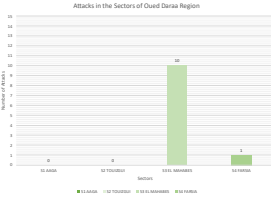

Date	Oued Daraa Sectors				Sagüia El Hamara Sectors				Rio de Oro Sectors				
	S1 AAGA	S2 TOUZOUZI	S3 EL MAHABES	S4 FARJIA	S5 HAOUIZA	S6 SMARA	S7 AMGALA	S8 GUELTA ZEMMOUR	S9 OUM DREIGA	S10 EL BAGARI	S11 ALISSERD	S12 TECHLA	S13 BIR GUENOUCOZ
15/11/2021			Algeria Air Force Aérobus 1	Atlatique Des Amara C130 1						S10 Bagari 1	S11 Alisserd Aérobus 1		
16/11/2021			Royal Moroccan Air Force Aérobus 1										
17/11/2021			Royal Moroccan Air Force Aérobus 1										
18/11/2021			Royal Moroccan Air Force Aérobus 1		Guib Dinal (F5) 1							Guib Actim 1	
19/11/2021			Libyan Aérobus 1										
20/11/2021			Sahara Expedition Aérobus 1										
21/11/2021			Royal Moroccan Air Force Aérobus 1		Federal Air Mars 1								
Total Sectors	0	0	10	1	2	0	0	0	4	1	2	1	0
Total Region	11												
TOTAL	17