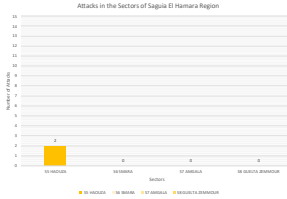

Date	Oued Daraa Sectors				Sagüia El Hamara Sectors				Rio de Oro Sectors				
	S1 AAGA	S2 TOUZOUZI	S3 EL MAHABES	S4 FARJIA	S5 HAOUIZA	S6 SMARA	S7 AMGALA	S8 GUELTA ZEMMOUR	S9 OUM DREIGA	S10 EL BAGARI	S11 ALISSERD	S12 TECHLA	S13 BIR GUENOUCOZ
15/11/2021			Algeria Air Force Aérobus 1	Atlatique Des Amara C130 1						S10 Bagari 1	S11 Alisserd Aérobus 1		
16/11/2021			Royal Moroccan Air Force Aérobus 1										
17/11/2021			Royal Moroccan Air Force Aérobus 1										
18/11/2021			Royal Moroccan Air Force Aérobus 1		Guib Dinal (F5) 1							Guib Actim 1	
19/11/2021			Libyan Aérobus 1										
20/11/2021			Sahara Expedition Aérobus 1										
21/11/2021			Royal Moroccan Air Force Aérobus 1		Federal Air Mars 1								
Total Sectors	0	0	10	1	2	0	0	0	4	1	2	1	0
Total Region	11												
TOTAL	17