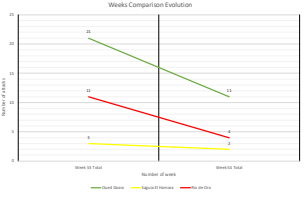

Date	Oued Daraa Sectors				Sagüia El Hamara Sectors				Rio de Oro Sectors				
	S1 AAGA	S2 TOUZOUZI	S3 EL MAHABES	S4 FARJIA	S5 HAOUIZA	S6 SMARA	S7 AMGALA	S8 GUELTA ZEMMOUR	S9 OUM DREIGA	S10 EL BAGARI	S11 ALISSERD	S12 TECHLA	S13 BIR GUENOUCOZ
15/11/2021			Algeria Air Force Aérobus 1	Atlatique Des Amara C130 1						S10 Bagari 1	S11 Alisserd Aérobus 1		
16/11/2021			Royal Moroccan Air Force Aérobus 1										
17/11/2021			Royal Moroccan Air Force Aérobus 1										
18/11/2021			Royal Moroccan Air Force Aérobus 1		Guib Dinal (F5) 1							Guib Actim 1	
19/11/2021			Libyan Aérobus 1										
20/11/2021			Sahara Expedition Aérobus 1										
21/11/2021			Royal Moroccan Air Force Aérobus 1		Federal Air Mars 1								
Total Sectors	0	0	10	1	2	0	0	0	4	1	2	1	0
Total Region	11												
TOTAL	17