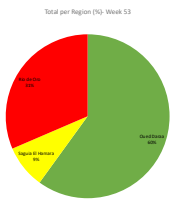

Date	Oued Daraa Sectors				Sagüia El Hamara Sectors				Rio de Oro Sectors				
	S1 AAGA	S2 TOUZOUZI	S3 EL MAHABES	S4 FARJIA	S5 HAOUIZA	S6 SMARA	S7 AMGALA	S8 GUELTA ZEMMOUR	S9 OUM DREIGA	S10 EL BAGARI	S11 ALISSERD	S12 TECHLA	S13 BIR GUENOUCOZ
15/11/2021			Algeria Air Force Aérobus 1	Atlatique Des Amara C130 1						S10 Bagari 1	S11 Alisserd Aérobus 1		
16/11/2021			Royal Moroccan Air Force Aérobus 1										
17/11/2021			Royal Moroccan Air Force Aérobus 1										
18/11/2021			Royal Moroccan Air Force Aérobus 1		Guib Dinal (F5) 1							Guib Actim 1	
19/11/2021			Libyan Aérobus 1										
20/11/2021			Sahara Expedition Aérobus 1										
21/11/2021			Royal Moroccan Air Force Aérobus 1		Federal Air Mars 1								
Total Sectors	0	0	10	1	2	0	0	0	4	1	2	1	0
Total Region	11												
TOTAL	17