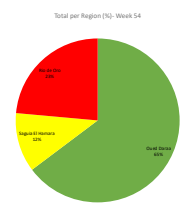

Date	Oued Daraa Sectors				Sagüia El Hamara Sectors				Rio de Oro Sectors				
	S1 AAGA	S2 TOUZOUZI	S3 EL MAHABES	S4 FARJIA	S5 HAOUIZA	S6 SMARA	S7 AMGALA	S8 GUELTA ZEMMOUR	S9 OUM DREIGA	S10 EL BAGARI	S11 ALISSERD	S12 TECHLA	S13 BIR GUENOUCOZ
15/11/2021			Algeria Air Force Aérobus 1	Atlatique Des Amara C130 1						S10 Bagari 1	S11 Alisserd Aérobus 1		
16/11/2021			Royal Moroccan Air Force Aérobus 1										
17/11/2021			Royal Moroccan Air Force Aérobus 1										
18/11/2021			Royal Moroccan Air Force Aérobus 1		Guib Dinal (F5) 1							Guib Actim 1	
19/11/2021			Libyan Aérobus 1										
20/11/2021			Sahara Expedition Aérobus 1										
21/11/2021			Royal Moroccan Air Force Aérobus 1		Federal Air Mars 1								
Total Sectors	0	0	10	1	2	0	0	0	4	1	2	1	0
Total Region	11												
TOTAL	17