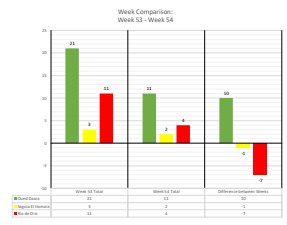

Date	Oued Daraa Sectors				Sagüia El Hamara Sectors				Rio de Oro Sectors				
	S1 AAGA	S2 TOUZOUZI	S3 EL MAHABES	S4 FARJIA	S5 HAOUIZA	S6 SMARA	S7 AMGALA	S8 GUELTA ZEMMOUR	S9 OUM DREIGA	S10 EL BAGARI	S11 ALISSERD	S12 TECHLA	S13 BIR GUENOUCOZ
15/11/2021			Algeria Air Force Aérobus 1	Atlatique Des Amara C130 1						S10 Bagari 1	S11 Alisserd Aérobus 1		
16/11/2021			Royal Moroccan Air Force Aérobus 1										
17/11/2021			Royal Moroccan Air Force Aérobus 1										
18/11/2021			Royal Moroccan Air Force Aérobus 1		Guib Dinal (F5) 1							Guib Actim 1	
19/11/2021			Libyan Aérobus 1										
20/11/2021			Sahara Expedition Aérobus 1										
21/11/2021			Royal Moroccan Air Force Aérobus 1		Federal Air Mars 1								
Total Sectors	0	0	10	1	2	0	0	0	4	1	2	1	0
Total Region	11												
TOTAL	17