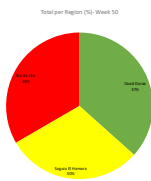

<https://www.westernsahara-wa.com/>

Date	Oued Darza Sectors				Sagira El Hamara Sectors				Rio de Oro Sectors				
	S1 AAGA	S2 TOUZOU	S3 EL MAHSES	S4 FARSA	S5 WOLZA	S6 SMARA	S7 AHGALA	S8 GUEITA ZEMMOUR	S9 OUM DREGA	S10 EL BAGARI	S11 AUSRID	S12 TECLA	S13 BIR GLENOUZE
25/10/2021			Agardj LA G. Bdr	De Ben Bouda									
26/10/2021			Libraon	Libraon					Libraon	Libraon	Libraon		
27/10/2021			Libraon	Libraon					Tabit Al-ahad	Libraon	Libraon		
28/10/2021			Libraon	Libraon						Libraon	Libraon		
29/10/2021			Libraon	Libraon						Libraon	Libraon		
30/10/2021			Libraon	Libraon						Libraon	Libraon		
31/10/2021			Libraon	Libraon						Libraon	Libraon		
Total Sectors	0	0	14	2	2	0	0	0	2	2	3	5	0
Total Region	16												
TOTAL	26												
Obs:	(1) Maps on the WP tabular (2)