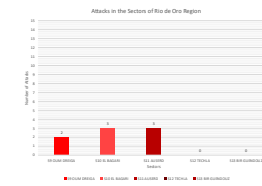

<https://www.westernsahara-wa.com/>

Date	Oued Darza Sectors				Sagira El Hamara Sectors				Rio de Oro Sectors				
	S1 AAGA	S2 TOUZOU	S3 EL MAHSES	S4 FARSA	S5 WOLZA	S6 SMARA	S7 AHGALA	S8 GUEITA ZEMMOUR	S9 OUM DREGA	S10 EL BAGARI	S11 AUSRID	S12 TECLA	S13 BIR GLENOUZE
25/10/2021			Agardj LA G. Bdr	De Ben Bouda									
26/10/2021			Libraon	Libraon					Libraon	Libraon	Libraon		
27/10/2021			Libraon	Libraon					Tabit Al-ahad	Libraon	Libraon		
28/10/2021			Libraon	Libraon						Libraon	Libraon		
29/10/2021			Libraon	Libraon						Libraon	Libraon		
30/10/2021			Libraon	Libraon						Libraon	Libraon		
31/10/2021			Libraon	Libraon						Libraon	Libraon		
Total Sectors	0	0	14	2	2	0	0	0	2	2	3	5	0
Total Region	16												
TOTAL	26												
Obs:	(1) Maps on the WP tabular (2)