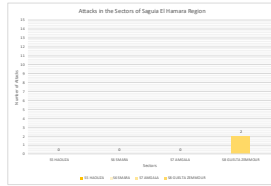

<https://www.westernsahara-wa.com/>

Date	Oued Darza Sectors				Sagira El Hamara Sectors				Rio de Oro Sectors				
	S1 AAGA	S2 TOUZOU	S3 EL MAHSES	S4 FARSA	S5 WOLZA	S6 SMARA	S7 AHGALA	S8 GUEITA ZEMMOUR	S9 OUM DREGA	S10 EL BAGARI	S11 AUSRID	S12 TECLA	S13 BIR GLENOUZE
25/10/2021			Agardj LA G. Bdr	De Ben Bouda									
26/10/2021			Libraon	Libraon					Libraon	Libraon	Libraon		
27/10/2021			Libraon	Libraon					Tabit Al-ahad	Libraon	Libraon		
28/10/2021			Libraon	Libraon						Libraon	Libraon		
29/10/2021			Libraon	Libraon						Libraon	Libraon		
30/10/2021			Libraon	Libraon						Libraon	Libraon		
31/10/2021			Libraon	Libraon						Libraon	Libraon		
Total Sectors	0	0	14	2	2	0	0	0	2	2	3	5	0
Total Region	16												
TOTAL	26												
Obs:	(1) Maps on the WP tabular (2)