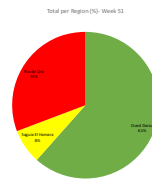

<https://www.westernsahara-wa.com/>

Date	Oued Darza Sectors				Sagira El Hamara Sectors				Rio de Oro Sectors				
	S1 AAGA	S2 TOUZOU	S3 EL MAHSES	S4 FARSA	S5 WOLZA	S6 SMARA	S7 AHGALA	S8 GUEITA ZEMMOUR	S9 OUM DREGA	S10 EL BAGARI	S11 AUSRID	S12 TECLA	S13 BIR GLENOUZE
25/10/2021			Agardj LA G. Bdr	De Ben Bouda									
26/10/2021			Libraon	Libraon					Libraon	Libraon	Libraon		
27/10/2021			Libraon	Libraon					Tabit Al-ahad	Libraon	Libraon		
28/10/2021			Libraon	Libraon						Libraon	Libraon		
29/10/2021			Libraon	Libraon						Libraon	Libraon		
30/10/2021			Libraon	Libraon						Libraon	Libraon		
31/10/2021			Libraon	Libraon						Libraon	Libraon		
Total Sectors	0	0	14	2	2	0	0	0	2	2	3	5	0
Total Region	16												
TOTAL	26												
Obs:	(1) Maps on the WP tabular (2)