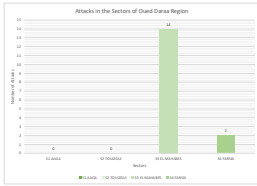

<https://www.westernsahara-wa.com/>

Date	Oued Darza Sectors				Sagira El Hamara Sectors				Rio de Oro Sectors				
	S1 AAGA	S2 TOUZOU	S3 EL MAHSES	S4 FARSA	S5 WOLZA	S6 SMARA	S7 AHGALA	S8 GUEITA ZEMMOUR	S9 OUM DREGA	S10 EL BAGARI	S11 AUSRID	S12 TECLA	S13 BIR GLENOUZE
25/10/2021			Agardj LA G. Bdr	De Ben Bouda									
26/10/2021			Libraon	Libraon					Libraon	Libraon	Libraon		
27/10/2021			Libraon	Libraon					Tabit Al-ahad	Libraon	Libraon		
28/10/2021			Libraon	Libraon						Libraon	Libraon		
29/10/2021			Libraon	Libraon						Libraon	Libraon		
30/10/2021			Libraon	Libraon						Libraon	Libraon		
31/10/2021			Libraon	Libraon						Libraon	Libraon		
Total Sectors	0	0	14	2	2	0	0	0	2	2	3	5	0
Total Region	16												
TOTAL	26												
Obs:	(1) Maps on the WP tabular (2)