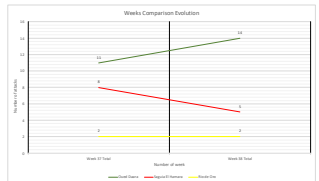

<https://www.westernsahara-wa.com/>

Date	Oued Daraa Sectors				Saguia El Hamara Sectors				Rio de Oro Sectors			
	S1 AGA	S2 TOUZZOUJ	S3 EL MAHABES	S4 FARSEA	S5 HAOUZA	S6 SMARA	S7 AMGALA	S8 GUELTA ZEMMOUR	S9 OUM DREIGA	S10 EL BAGAR	S12 TECHLA	S13 BR GLENDOUZ
26/07/2021				Sahla Tawana	Enfilé Loubé							
27/07/2021				Grande Loubé	Amir Abdelmajid (A)							
28/07/2021				Grande Loubé	Enfilé Loubé							
29/07/2021				Grande Loubé	Enfilé Loubé							
30/07/2021				Grande Loubé	Enfilé Loubé							
31/07/2021				Grande Loubé	Enfilé Loubé							
01/08/2021				Grande Loubé	Enfilé Loubé