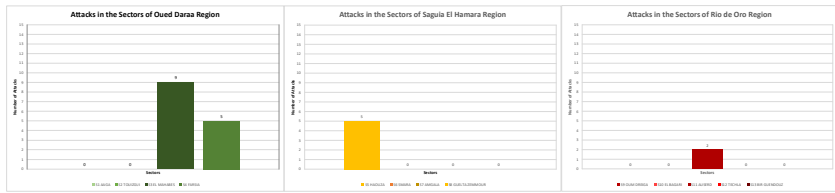

<https://www.westernsahara-wa.com/>

Date	Oued Daraa Sectors				Saguia El Hamara Sectors				Rio de Oro Sectors			
	S1 AGA	S2 TOUZZOUJ	S3 EL MAHABES	S4 FARSEA	S5 HAOUZA	S6 SMARA	S7 AMGALA	S8 GUELTA ZEMMOUR	S9 OUM DREIGA	S10 EL BAGAR	S12 TECHLA	S13 BR GLENDOUZ
26/07/2021				Sahla Tawana	Enfilé Loubé							
27/07/2021				Grande Loubé	Amir Abdelmajid (A)							
28/07/2021				Grande Loubé	Enfilé Loubé							
29/07/2021				Grande Loubé	Enfilé Loubé							
30/07/2021				Grande Loubé	Enfilé Loubé							
31/07/2021				Grande Loubé	Enfilé Loubé							
01/08/2021				Grande Loubé	Enfilé Loubé