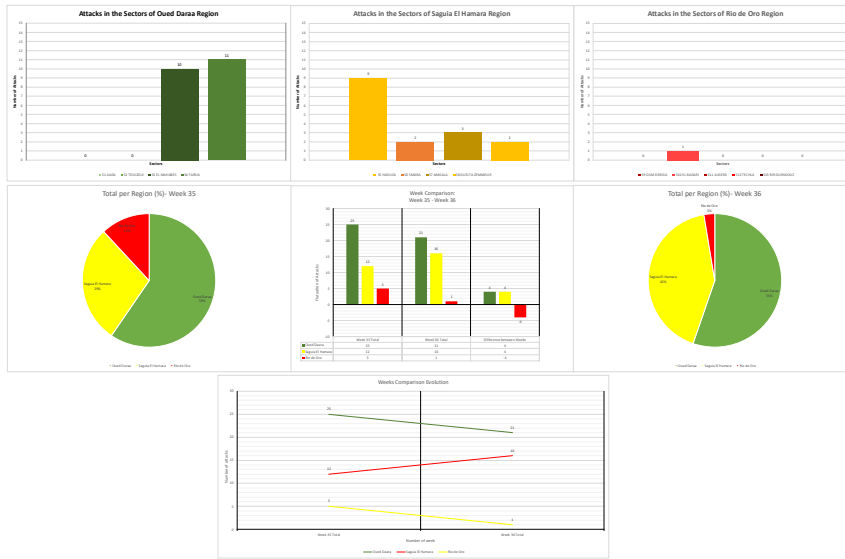

<https://www.westernsahara-wa.com/>

Date	Oued Daraa				Saquia El Hamara				Rio de Oro				
	S1 AAGA	S2 TOUJOUZI	S3 EL MHHABES	S4 FARBIA	S5 HACUZA	S6 SMARA	S7 ANGALA	S8 GUELTA ZEMMOUR	S9 OUM DREIGA	S10 EL BAGARI	S11 AUSSERD	S12 TECHLA	S13 BIR GUENDOUZ
12/07/2021													
13/07/2021													
14/07/2021													
15/07/2021													
16/07/2021													
17/07/2021													
Total Sectors													
Total Region	21				16				1				
TOTAL	38