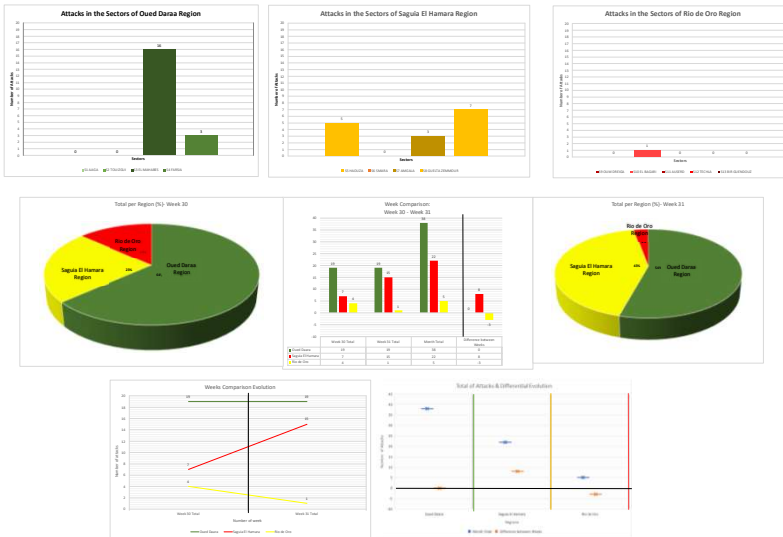

<https://www.westernsahara-wa.com/>

Date	Oued Darra Region				Saguia El Hamara Region					Rio de Oro Region			
	S1 AAGA	S2 TOUZOUZ	S3 EL MAHABES	S4 FARISA	S5 HAOUZA	S6 SMARA	S7 AKALAJA	S8 GUELTA ZEMMOUR	S9 OUM DREIGA	S10 EL BAGARI	S11 AUERBO	S12 TECLA	S13 BR GUENDOUZ
07/06/2021													
08/06/2021													
09/06/2021													
10/06/2021													
11/06/2021													
12/06/2021													
13/06/2021													
Total Sectors	#												
Total Region	19				15					1			
TOTAL	35												

Notes
(*)North of Amschaf Dkt