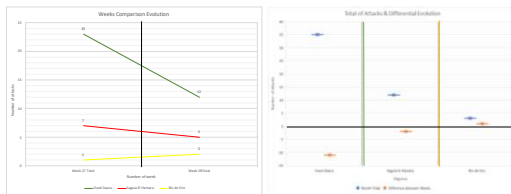

<https://www.westernsahara-wa.com/>

Date	Oued Deraa				Saguia El Hamara				Rio de Oro				
	S1 AAGA	S2 TOLUJZUA	S3 EL MAHARIB	S4 FARSHA	S5 HAOUZA	S6 SMARA	S7 AMGALA	S8 GUELTA ZEMMOUR	S9 OUM DREGA	S10 EL BAGAR	S11 AUZEND	S12 TECHLA	S13 BIR QUENDOUZ
17/05/2021													
18/05/2021													
19/05/2021													
20/05/2021													
21/05/2021													
22/05/2021													
23/05/2021													
24/05/2021													
25/05/2021													
Total Region	12				5				2				
TOTAL	19