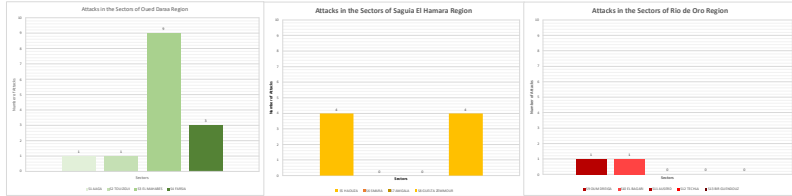

<https://www.westernsahara-wa.com/>

Date	Oued Deraa				Saguia El Hamara				Rio de Oro				
	S1 AAGA	S2 TOLUJZUA	S3 EL MAHARIB	S4 FARSHA	S5 HAOUZA	S6 SMARA	S7 AMGALA	S8 GUELTA ZEMMOUR	S9 OUM DREGA	S10 EL BAGAR	S11 AUZEND	S12 TECHLA	S13 BIR QUENDOUZ
17/05/2021													
18/05/2021													
19/05/2021													
20/05/2021													
21/05/2021													
22/05/2021													
23/05/2021													
24/05/2021													
25/05/2021													
Total Region	12				5				2				
TOTAL	19