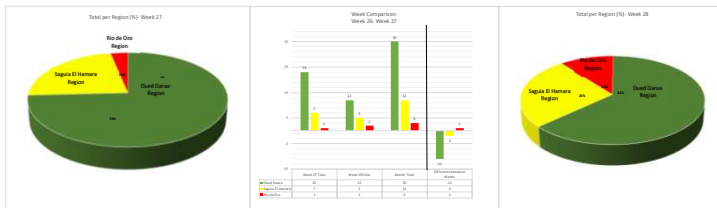

<https://www.westernsahara-wa.com/>

Date	Oued Deraa				Saguia El Hamara				Rio de Oro				
	S1 AAGA	S2 TOLUJZUA	S3 EL MAHARIB	S4 FARSHA	S5 HAOUZA	S6 SMARA	S7 AMGALA	S8 GUELTA ZEMMOUR	S9 OUM DREGA	S10 EL BAGAR	S11 AUZEND	S12 TECHLA	S13 BIR QUENDOUZ
17/05/2021													
18/05/2021													
19/05/2021													
20/05/2021													
21/05/2021													
22/05/2021													
23/05/2021													
24/05/2021													
25/05/2021													
Total Region	12				5				2				
TOTAL	19