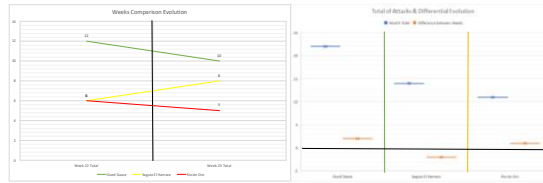

Date	Oued Deraa Sectors				Saguia El Hamara Sectors				Rio de Oro Sectors				
	S1 AAGA	S2 TOLLZOUJ	S3 EL MAHRES	S4 FARSA	S5 HOUZLA	S6 SMARA	S7 AMICALA	S8 GUELTA ZEMMOUR	S9 OUM DREIGA	S10 EL BAGARI	S11 AUSEDO	S12 TECLA	S13 BIR GUENDOUZ
15/04/2021													
16/04/2021													
17/04/2021													
18/04/2021													
Total Sectors													
Total Region	10				8				5				
TOTAL	23