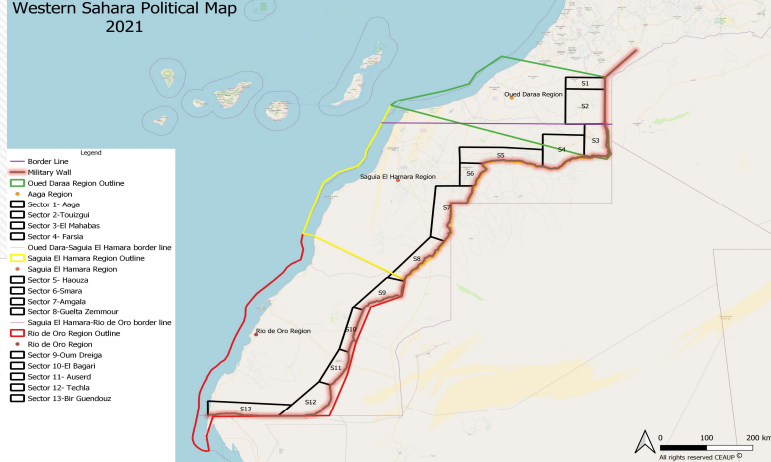

Date	Oued Daraa Sectors				Sagüia El Hamara Sectors				Rio de Oro Sectors					
	S1 AAGA	S2 TOUZIGUI	S3 EL MAHBES	S4 FARZIA	S5 HAOUZA	S6 SMARA	S7 AMKALA	S8 GUELTA ZEMMOUR	S9 OUM DREIGA	S10 EL BAGARI	S11 AUSSERD	S12 TECHLA	S13 BR GUENDOZ	
23/11/2020			Unknown	1	Fadrat Tamel	1	Unknown	1		Rue Hattat Uen Ichraf	1	Audem Ungluk	2	
24/11/2020			Al Falyin	3	Fadrat Lagrab	1	Fadrat Tamel	1				Gab Adim	1	
25/11/2020			Rue Udeh Umeraba	1	Fadrat Tamel	1	Amagil Acharif	1		Unknown	1	Aseket Lik Bagrin	1	
26/11/2020			Rue Houdou Sahel	1	Fadrat Abou	1								
26/11/2020			Unknown	1	Al Falyin	2	Rue Siret	1	Fadrat Tamel	1	Azrou Um Jemta	1	Audem Ungluk	2
27/11/2020			Achrednia	1	Unknown	1	Becoran	1		Azrou Um Jemta	1	Um Dagan	1	
28/11/2020			Achrednia	1	Unknown	2	Rue Fadrat Al Tamel	2		Azrou Um Jemta	2	Um Dagan	1	
28/11/2020			Al Falyin	2							Achrednia	1		
29/11/2020			Gab Accas	1										

Total Sectors: 0 0 7 10 9 1 5 0 5 6 5 2 0
Total Region: 17 15 18

0 100 200 km
All rights reserved CEALUP ©