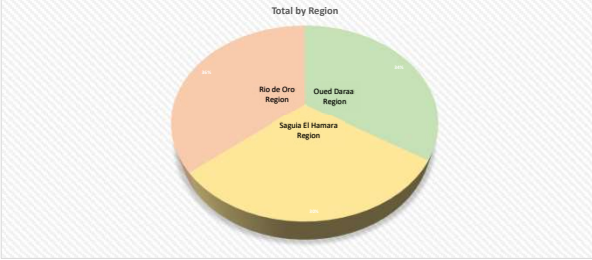

Date	Oued Daraa Sectors				Sagüia El Hamara Sectors				Rio de Oro Sectors					
	S1 AAGA	S2 TOUZIGUI	S3 EL MAHBES	S4 FARZIA	S5 HAOUZA	S6 SMARA	S7 AMKALA	S8 GUELTA ZEMMOUR	S9 OUM DREIGA	S10 EL BAGARI	S11 AUSSERD	S12 TECHLA	S13 BR GUENDOZ	
23/11/2020			Unknown	1	Fadrat Tamel	1	Unknown	1		Rue Hattat Uen Ichraf	1	Audem Ungluk	2	
24/11/2020			Al Falyin	3	Fadrat Lagrab	1	Fadrat Tamel	1				Gab Adim	1	
25/11/2020			Rue Udeh Umeraba	1	Fadrat Tamel	1	Amagil Acharif	1		Unknown	1	Aseket Lik Bagrin	1	
26/11/2020			Rue Houdou Sahel	1	Fadrat Abou	1								
26/11/2020			Unknown	1	Al Falyin	2	Rue Siret	1	Fadrat Tamel	1	Azrou Um Jemta	1	Audem Ungluk	2
27/11/2020			Achrednia	1	Unknown	1	Becoran	1		Azrou Um Jemta	1	Um Dagan	1	
28/11/2020			Achrednia	1	Unknown	2	Rue Fadrat Al Tamel	2		Azrou Um Jemta	2	Um Dagan	1	
28/11/2020			Al Falyin	2							Achrednia	1		
29/11/2020			Gab Accas	1										

Total Sectors: 0 0 7 10 9 1 5 0 5 6 5 2 0
Total Region: 17 15 18

0 100 200 km
All rights reserved CEALUP ©