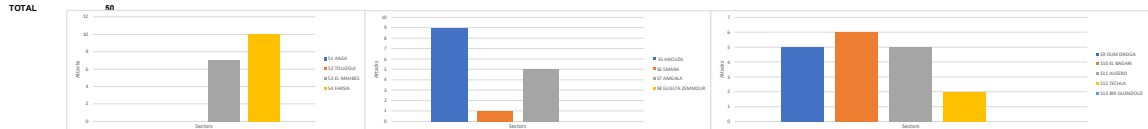

Date	Oued Daraa Sectors				Sagüia El Hamara Sectors				Rio de Oro Sectors					
	S1 AAGA	S2 TOUZIGUI	S3 EL MAHBES	S4 FARZIA	S5 HAOUZA	S6 SMARA	S7 AMKALA	S8 GUELTA ZEMMOUR	S9 OUM DREIGA	S10 EL BAGARI	S11 AUSSERD	S12 TECHLA	S13 BR GUENDOZ	
23/11/2020			Unknown	1	Fadrat Tamel	1	Unknown	1		Rue Hattat Uen Ichraf	1	Audem Ungluk	2	
24/11/2020			Al Falyin	3	Fadrat Lagrab	1	Fadrat Tamel	1				Gab Adim	1	
25/11/2020			Rue Udeh Umeraba	1	Fadrat Tamel	1	Amagil Acharif	1		Unknown	1	Aseket Lik Bagrin	1	
26/11/2020			Rue Houdou Sahel	1	Fadrat Abou	1								
26/11/2020			Unknown	1	Al Falyin	2	Rue Siret	1	Fadrat Tamel	1	Azrou Um Jemta	1	Audem Ungluk	2
27/11/2020			Achrednia	1	Unknown	1	Becoran	1		Azrou Um Jemta	1	Um Dagan	1	
28/11/2020			Achrednia	1	Unknown	2	Rue Fadrat Al Tamel	2		Azrou Um Jemta	2	Um Dagan	1	
28/11/2020			Al Falyin	2							Achrednia	1		
29/11/2020			Gab Accas	1										

Total Sectors: 0 0 7 10 9 1 5 0 5 6 5 2 0
Total Region: 17 15 18

0 100 200 km
All rights reserved CEALUP ©